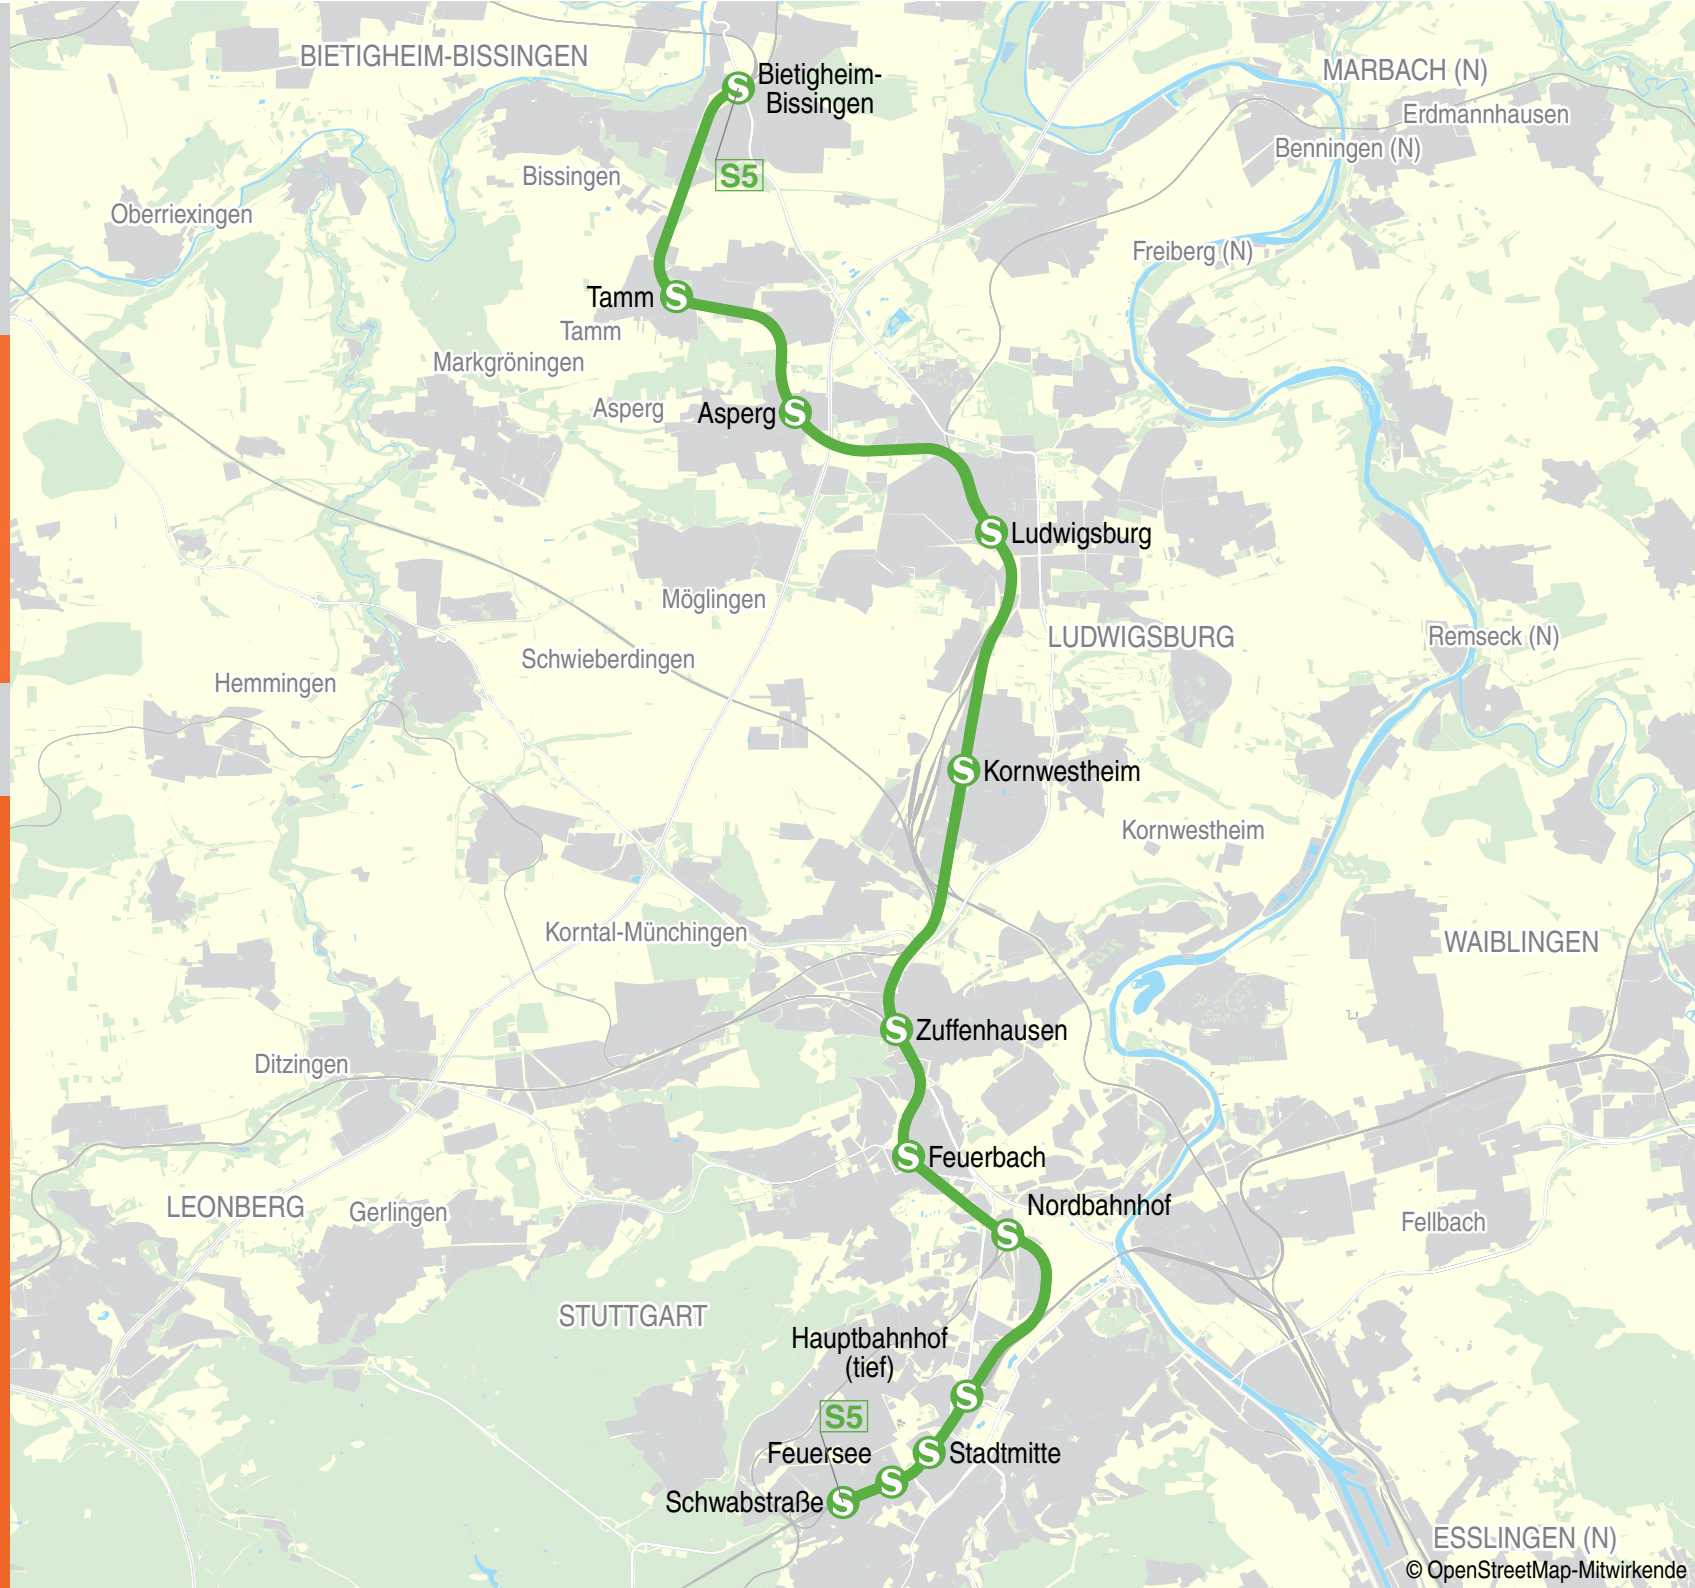

S5

Bietigheim-Bissingen - Stuttgart

Gültig ab 10.12.2023

Haben Sie noch Fragen?

Kundendialog DB Regio AG
Telefon: +49 711 46928253
E-Mail: kundendialog.baden-wuerttemberg@deutschebahn.com
www.bahn.de, www.s-bahn-stuttgart.de

VVS- Service

Telefon: +49 711 19449
www.vvs.de

Verkehrs- und Tarifverbund Stuttgart GmbH (VVS)
Rotebühlstraße 121
70178 Stuttgart

Am 24. und 31.12 Verkehr wie samstags

S5

Bietigheim-Bissingen - Stuttgart

MONTAG - FREITAG

Table with 19 columns (stations) and 19 rows (departure times) for Monday-Friday. Includes a 'Verkehrshinweis' row and a 'S1' section at the bottom.

SAMSTAG

Table with 19 columns (stations) and 19 rows (departure times) for Saturday. Includes a 'Verkehrshinweis' row and a 'S1' section at the bottom.

SONN-/FEIERTAG

Table with 19 columns (stations) and 19 rows (departure times) for Sunday and public holidays. Includes a 'Verkehrshinweis' row.

ZEICHENERKLÄRUNG:
66 nur Nacht auf Samstag oder Feiertag
72 nur montags, nicht 29.01., 12.02., 11., 25.03., 22., 29.04., 06., 27.05., 17., 24.06., 01., 29.07., 05., 12., 19., 26.08., 02., 16., 30.09., 07., 28.10., 11.11., 02.12.24
n72 nicht montags, auch 29.01., 12.02., 11., 25.03., 22., 29.04., 06., 27.05., 17., 24.06., 01., 29.07., 05., 12., 19., 26.08., 02., 16., 30.09., 07., 28.10., 11.11., 02.12.24
93 nur Nacht auf Samstag oder Sonn-/Feiertag
Fr nur freitags
nFr nicht freitags
n24 nicht 24.12.