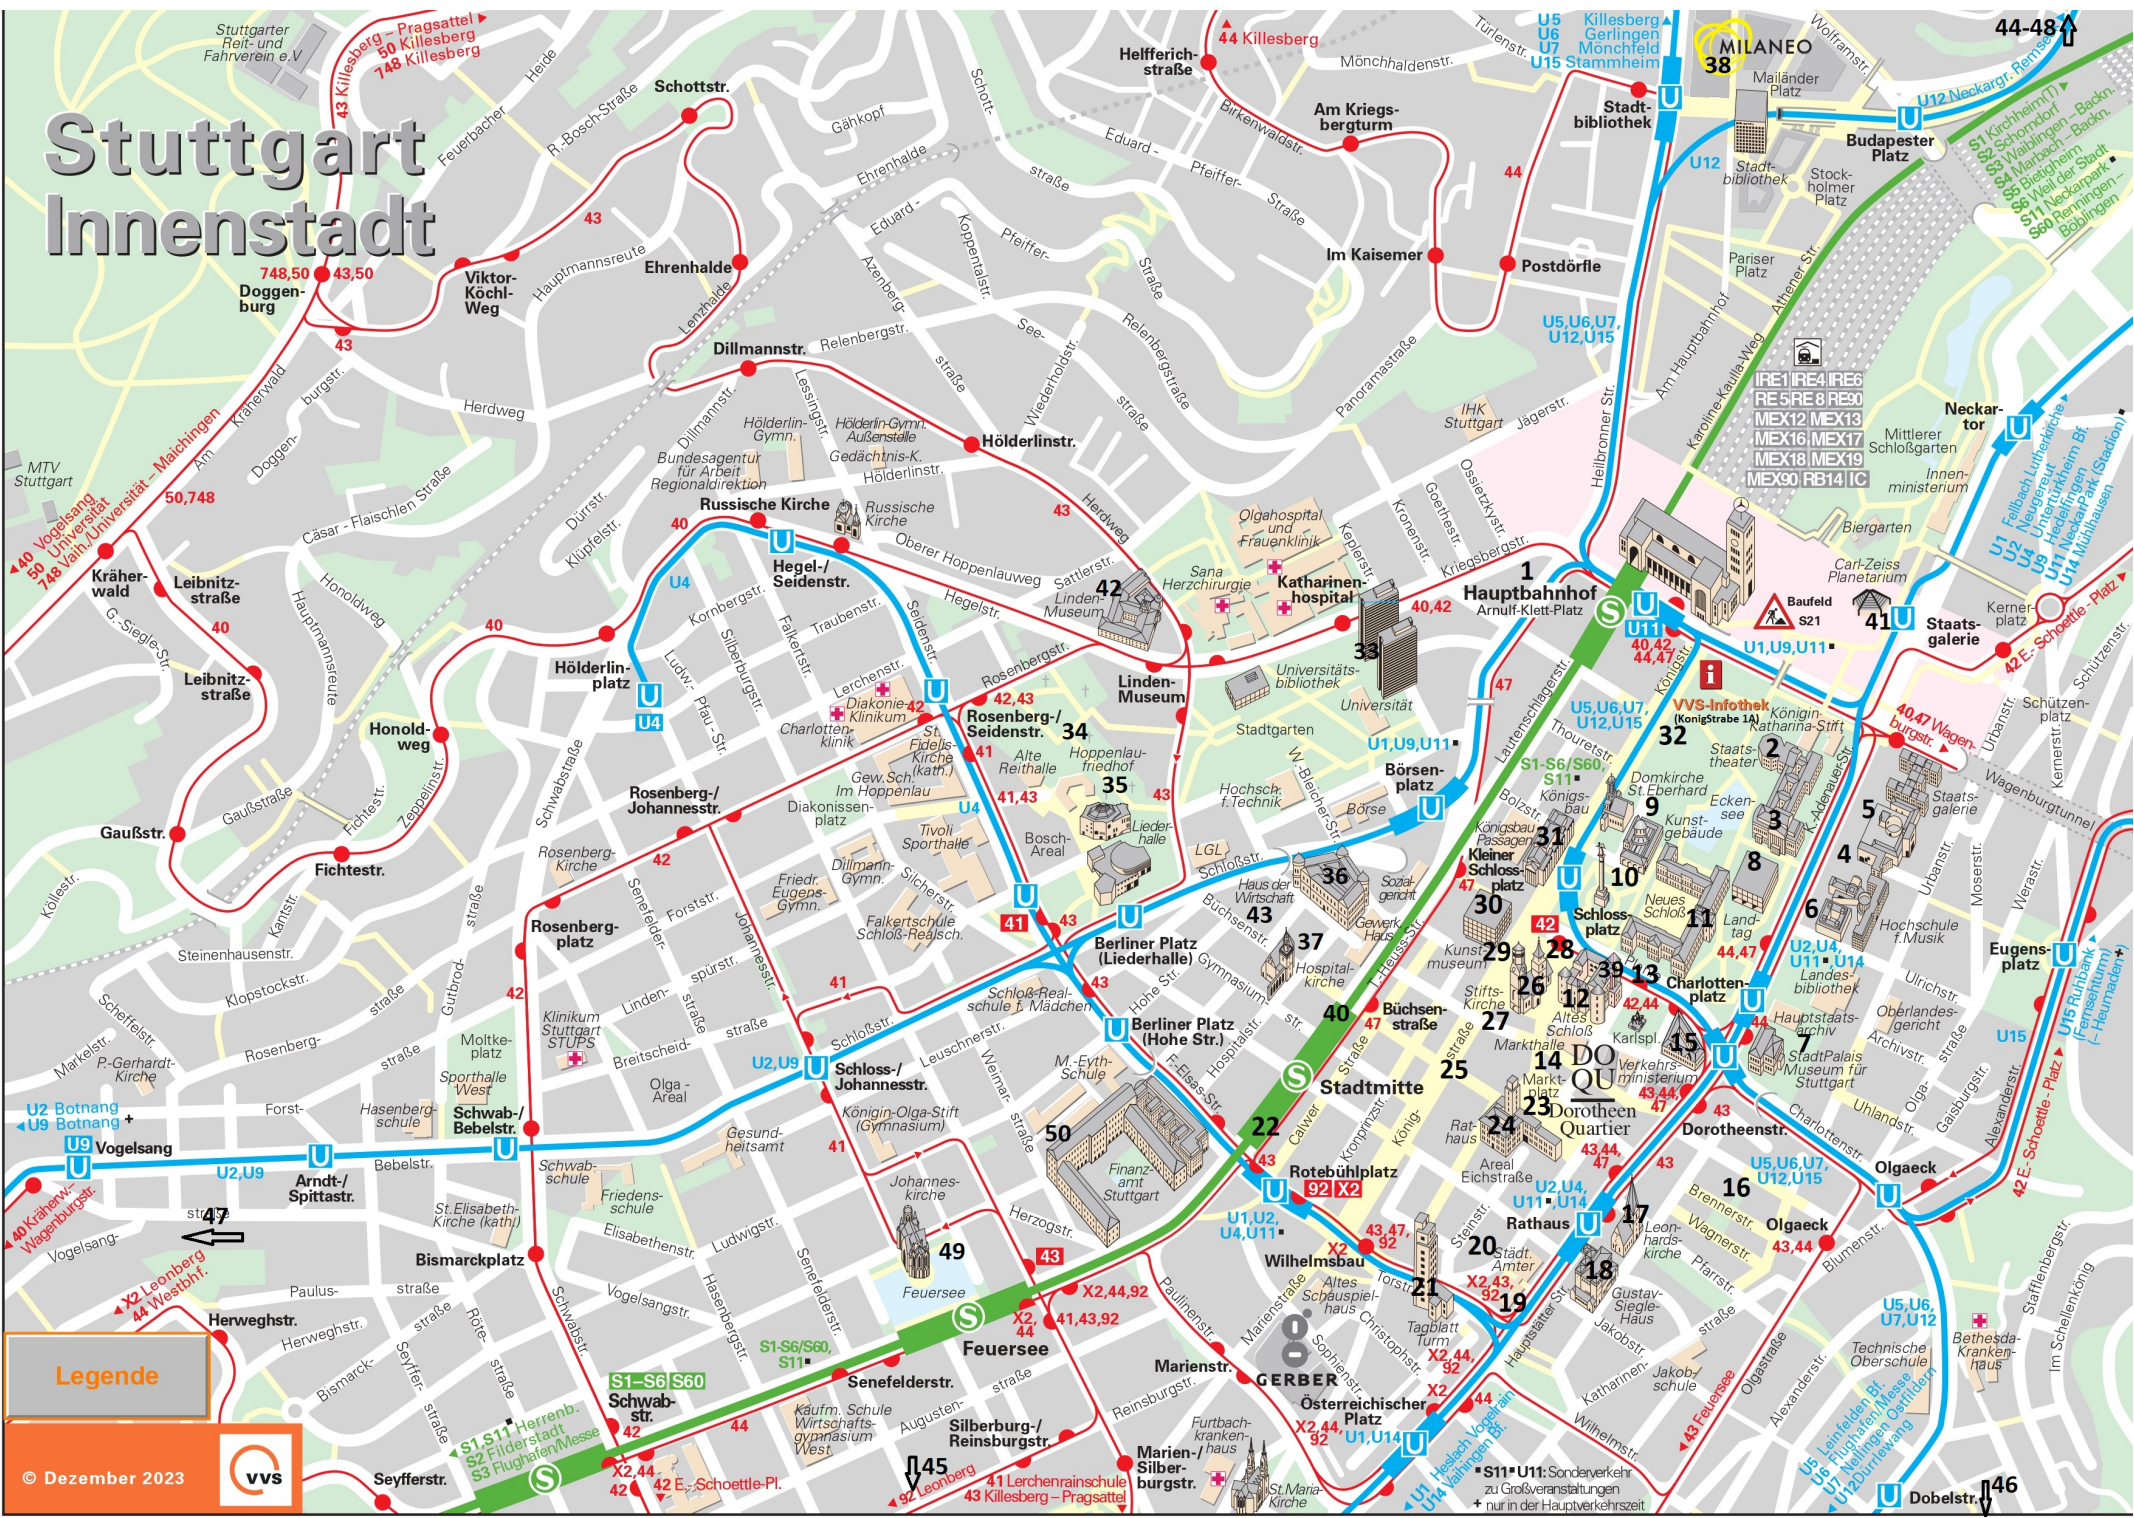

Stuttgart Innenstadt

Legende

© Dezember 2023

S11* U11: Sonderverkehr zu Großveranstaltungen + nur in der Hauptverkehrszeit