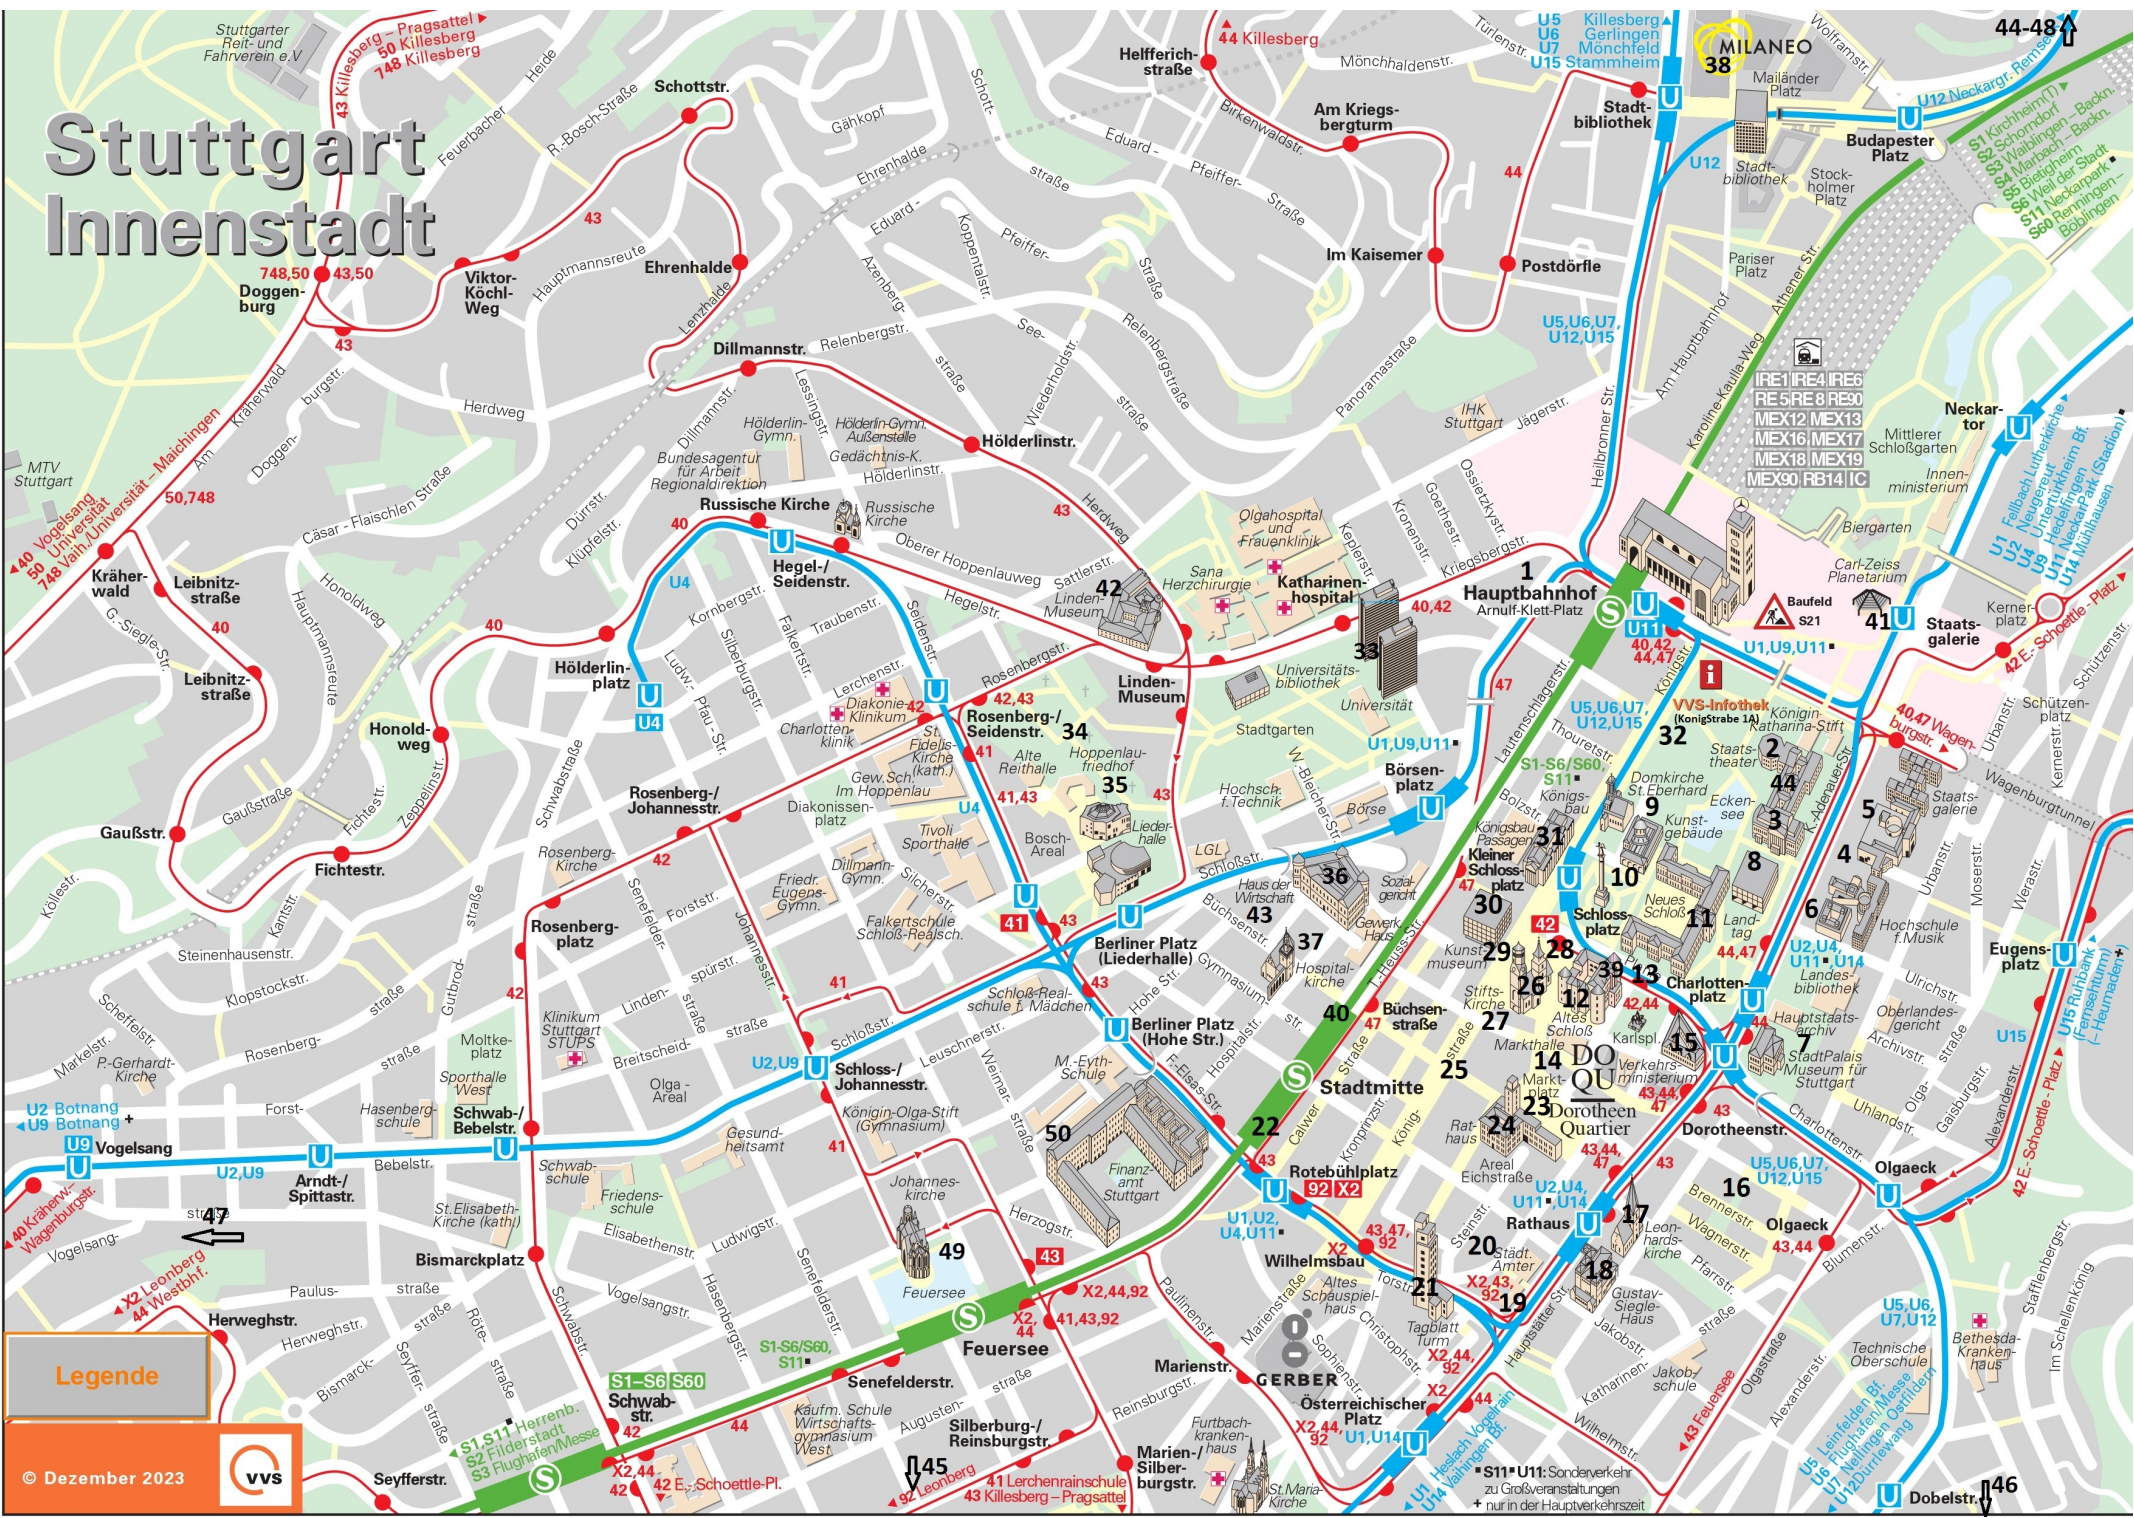

Stuttgart Innenstadt

Legende

© Dezember 2023

S11*U11: Sonderverkehr zu Großveranstaltungen + nur in der Hauptverkehrszeit