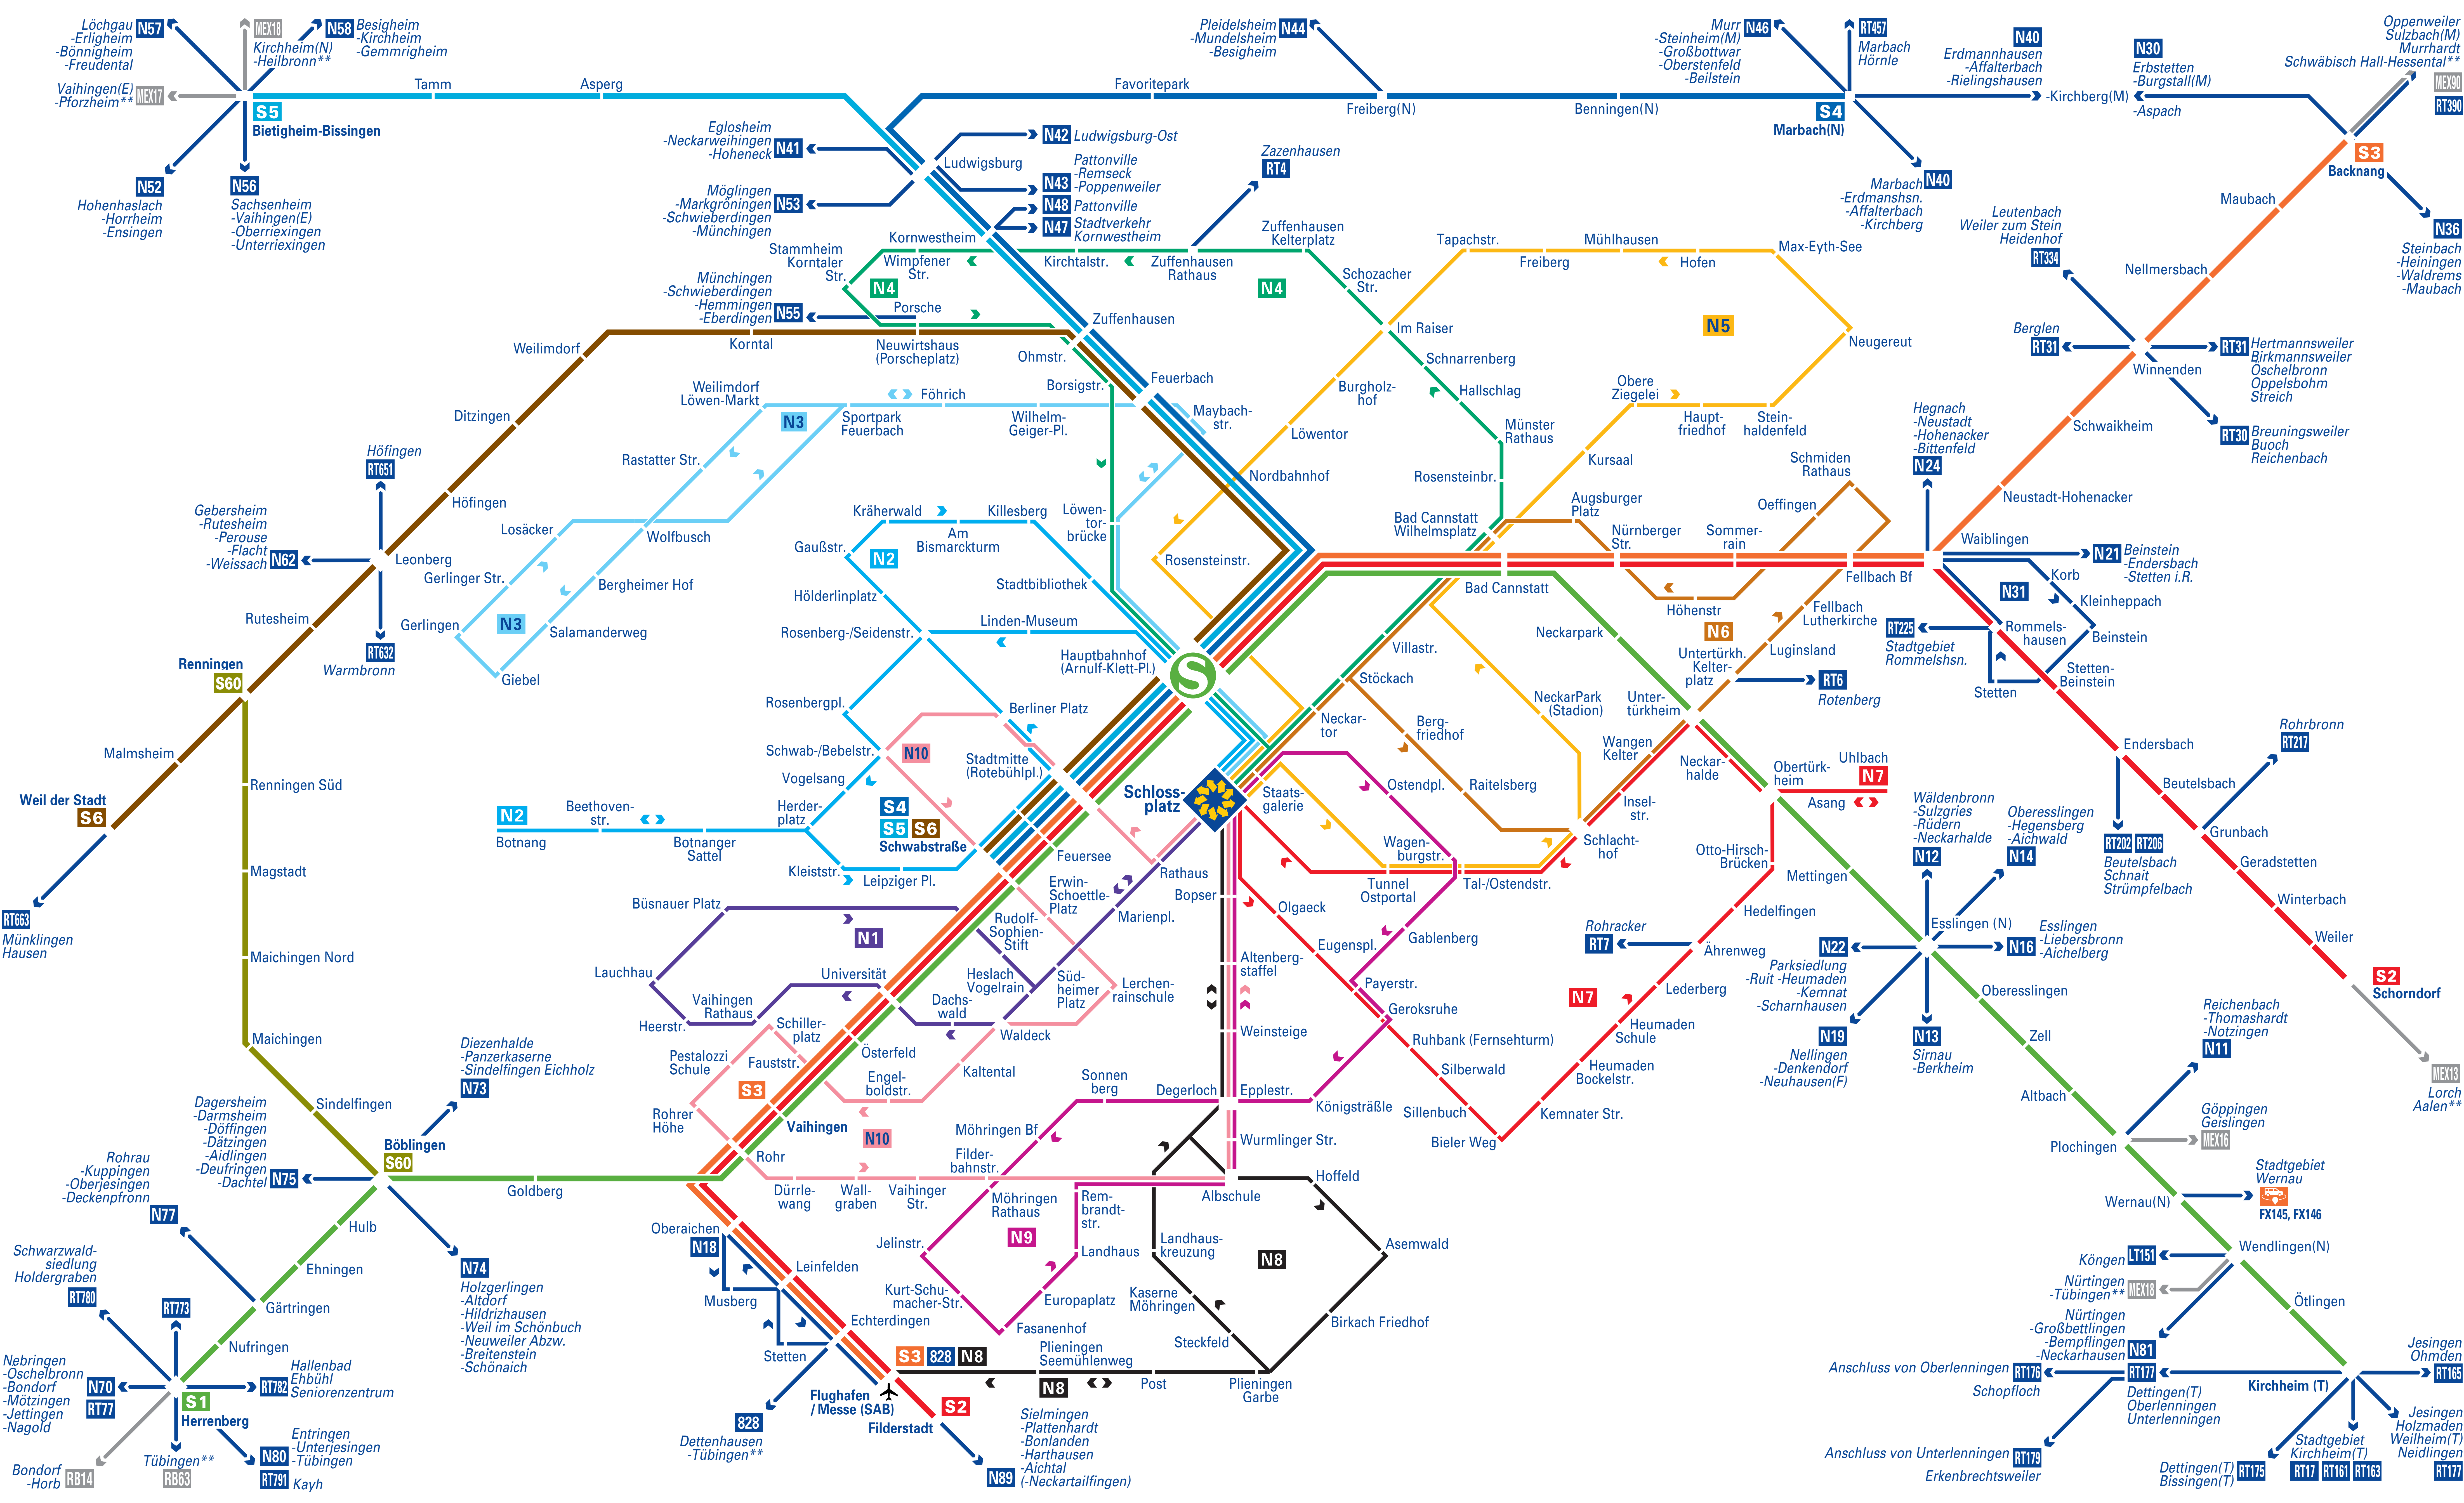

Nachtverkehr im VVS

in den Nächten Freitag/Samstag und Samstag/Sonntag und vor allen Feiertagen*

* N1 bis N10 in allen Nächten.

Bei Bus/Taxi sind nicht alle Haltestellen dargestellt.

** bis zur Verbundgrenze im VVS-Tarif