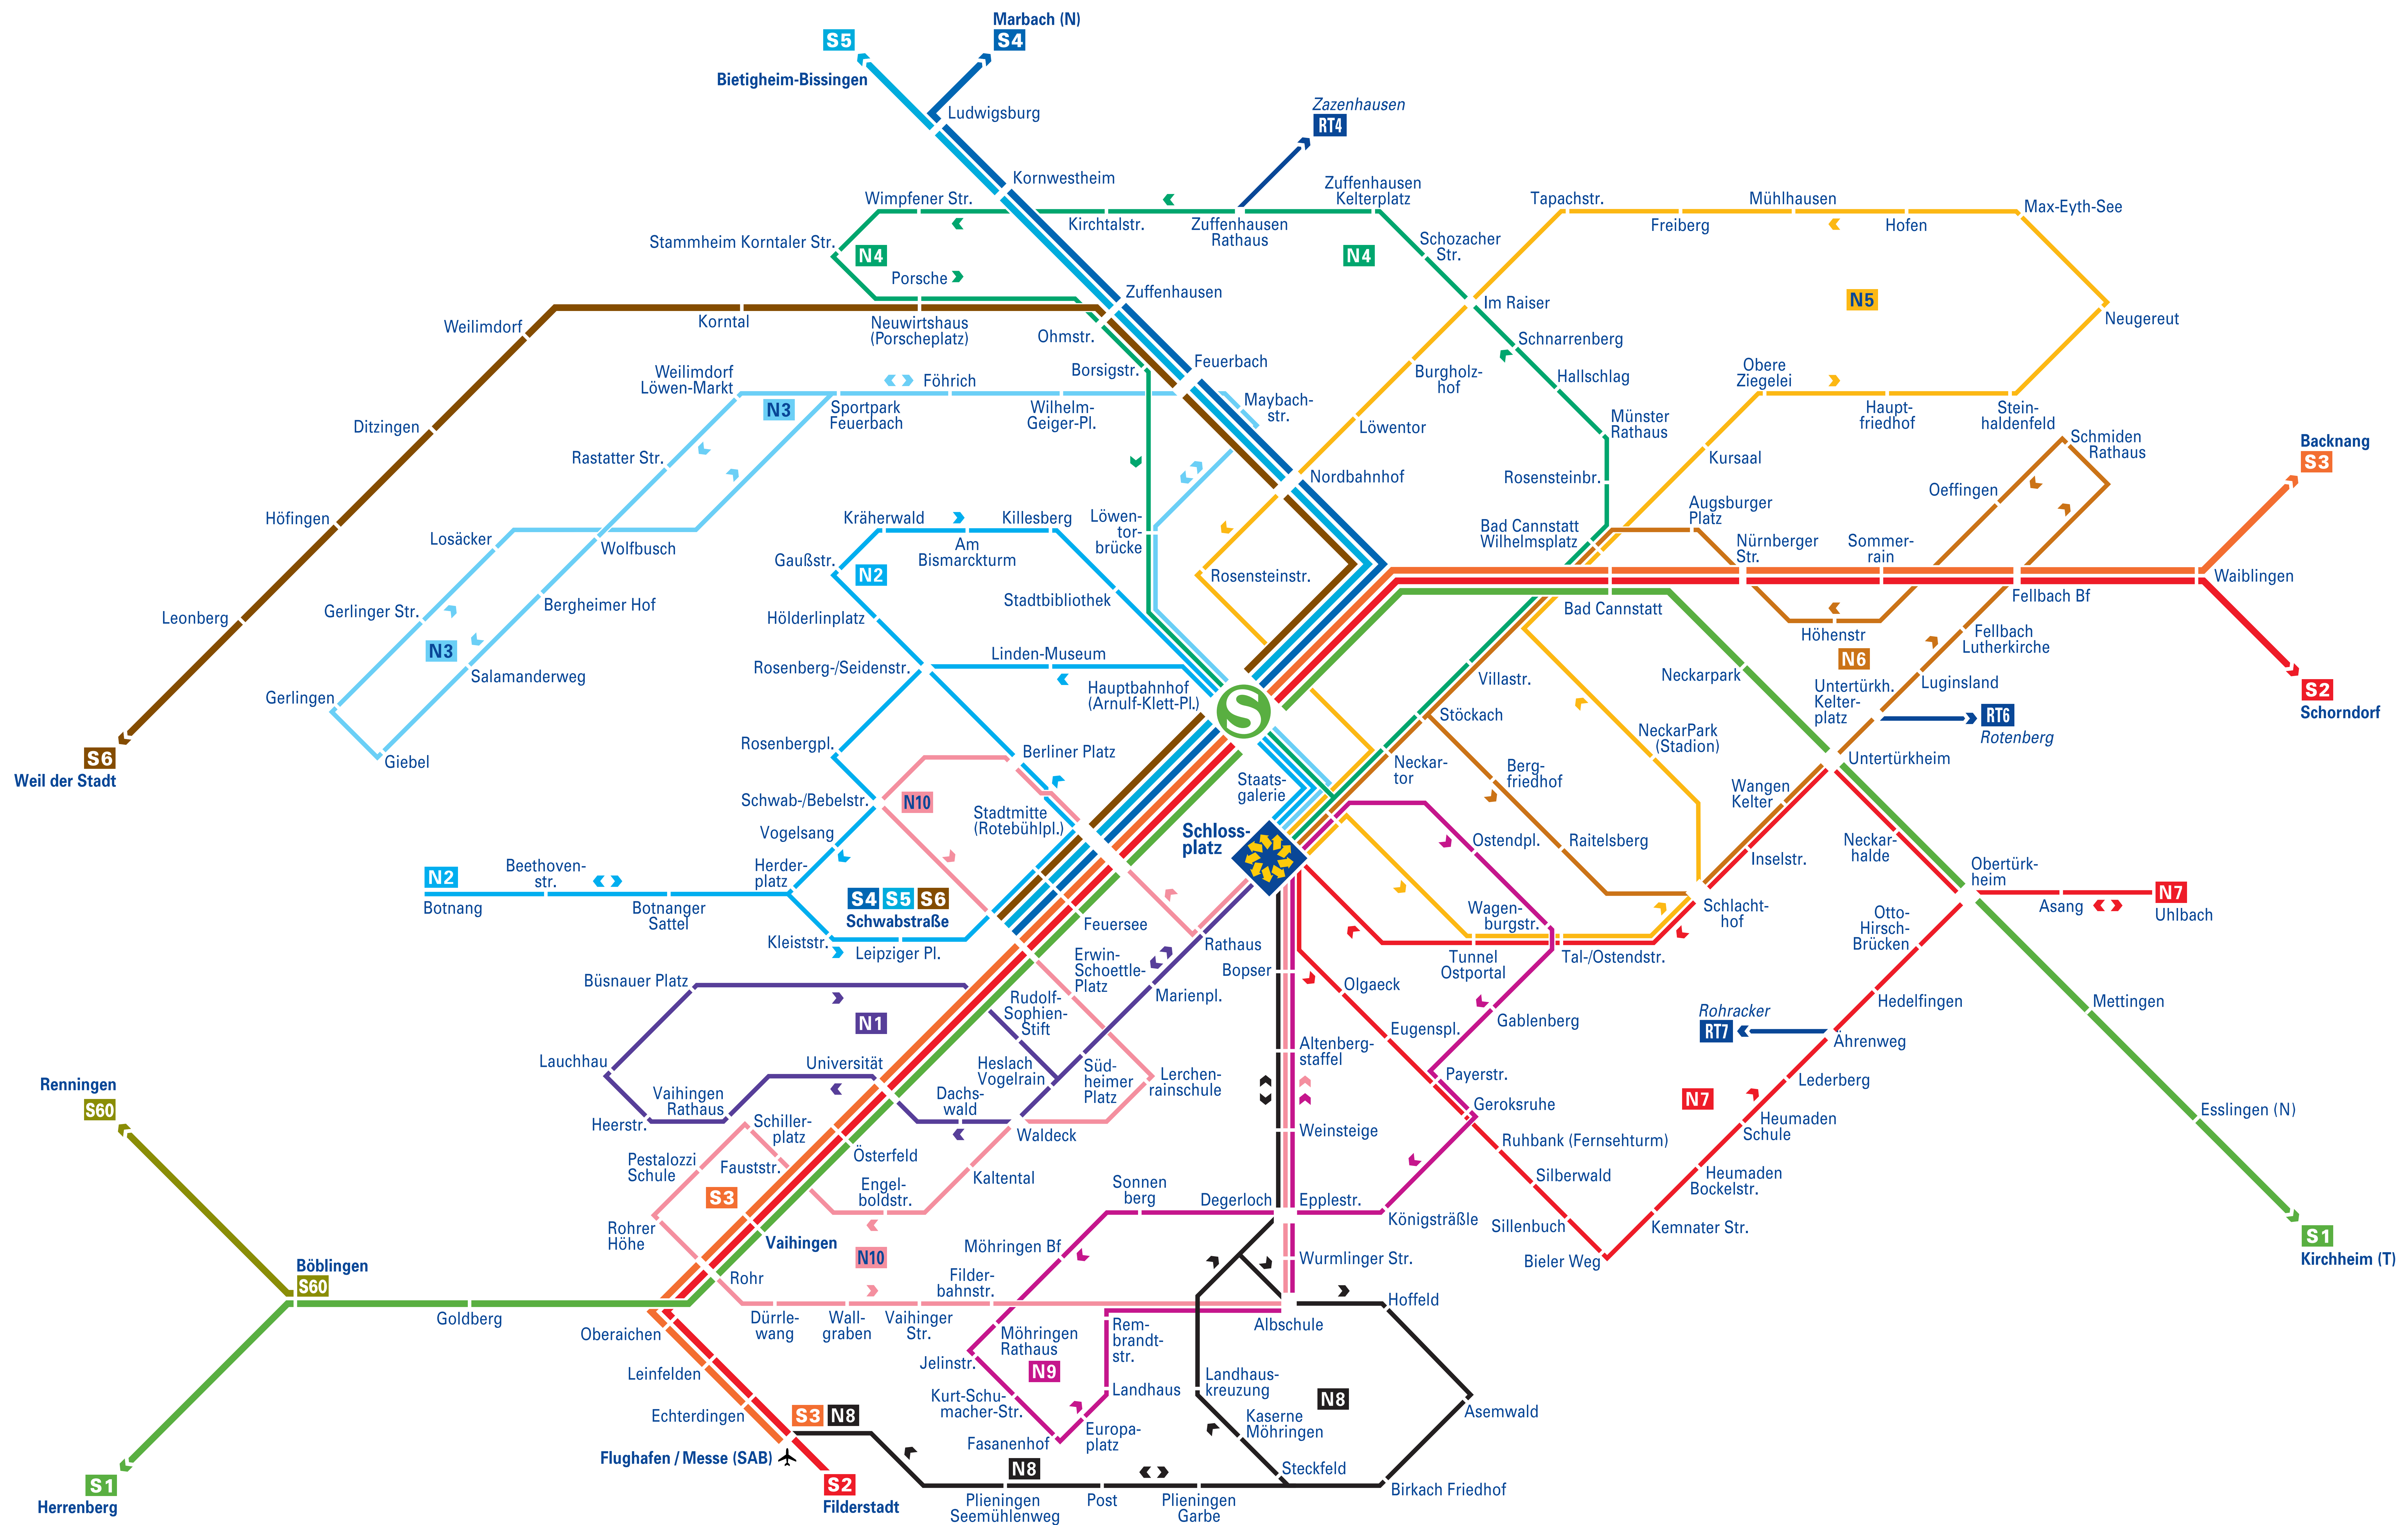

Nachtverkehr Stadtgebiet Stuttgart

N1 bis N10 in allen Nächten*

*S-Bahn nur in den Nächten Freitag/Samstag und Samstag/Sonntag und vor allen Feiertagen.

Bei Bus/Taxi sind nicht alle Haltestellen dargestellt.