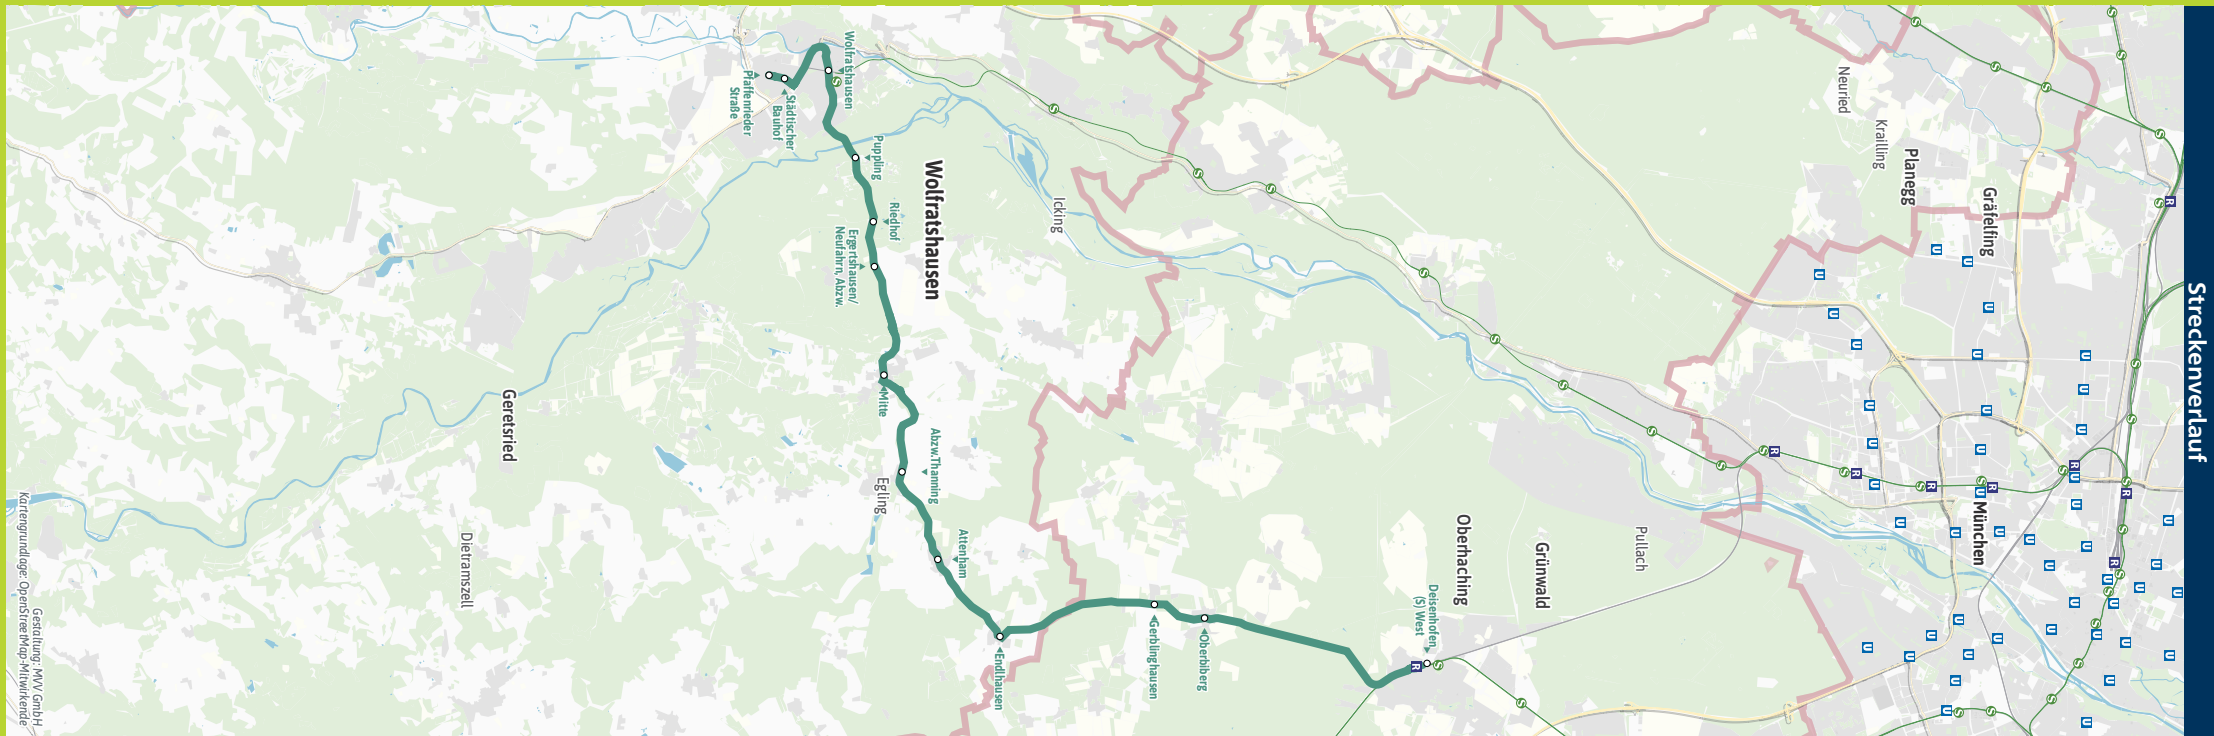

Bestens informiert  
mit der MVV-App.

Fahrplan in Echtzeit, HandyTicket und  
aktuelle Meldungen. Alles in einer App.

[muv-muenchen.de/app](https://muv-muenchen.de/app)

Herausgeber Minifahrplan:  
Münchner Verkehrs- und Tarifverbund GmbH (MVV)  
Thierschstr. 2, 80536 München, im Auftrag der Verbundlandkreise im MVV

Minifahrplan  
2024

Deisenhofen West   
Endlhausen Egling   
Wolfratshausen

[muv-auskunft.de](https://muv-auskunft.de)  
Fahrplan in Echtzeit

Streckenverlauf

X320

Deisenhofen S R West - Endlhausen - Egling - Wolfratshausen S

Table with columns: Zone, Montag - Freitag, Samstag, Sonn- und Feiertag. Rows include stations like Marienplatz, Deisenhofen, M/1 Deisenhofen West, etc.

Bitte Kurzstreckenregelung beachten: Gültig für maximal 2 Haltestellen auf dieser MVV-Expressbuslinie.

X320

Wolfratshausen S - Egling - Endlhausen - Deisenhofen S R West

Table with columns: Zone, Montag - Freitag, Samstag, Sonn- und Feiertag. Rows include stations like Wolfratshausen Pfaffenr.Str., Marienplatz, etc.