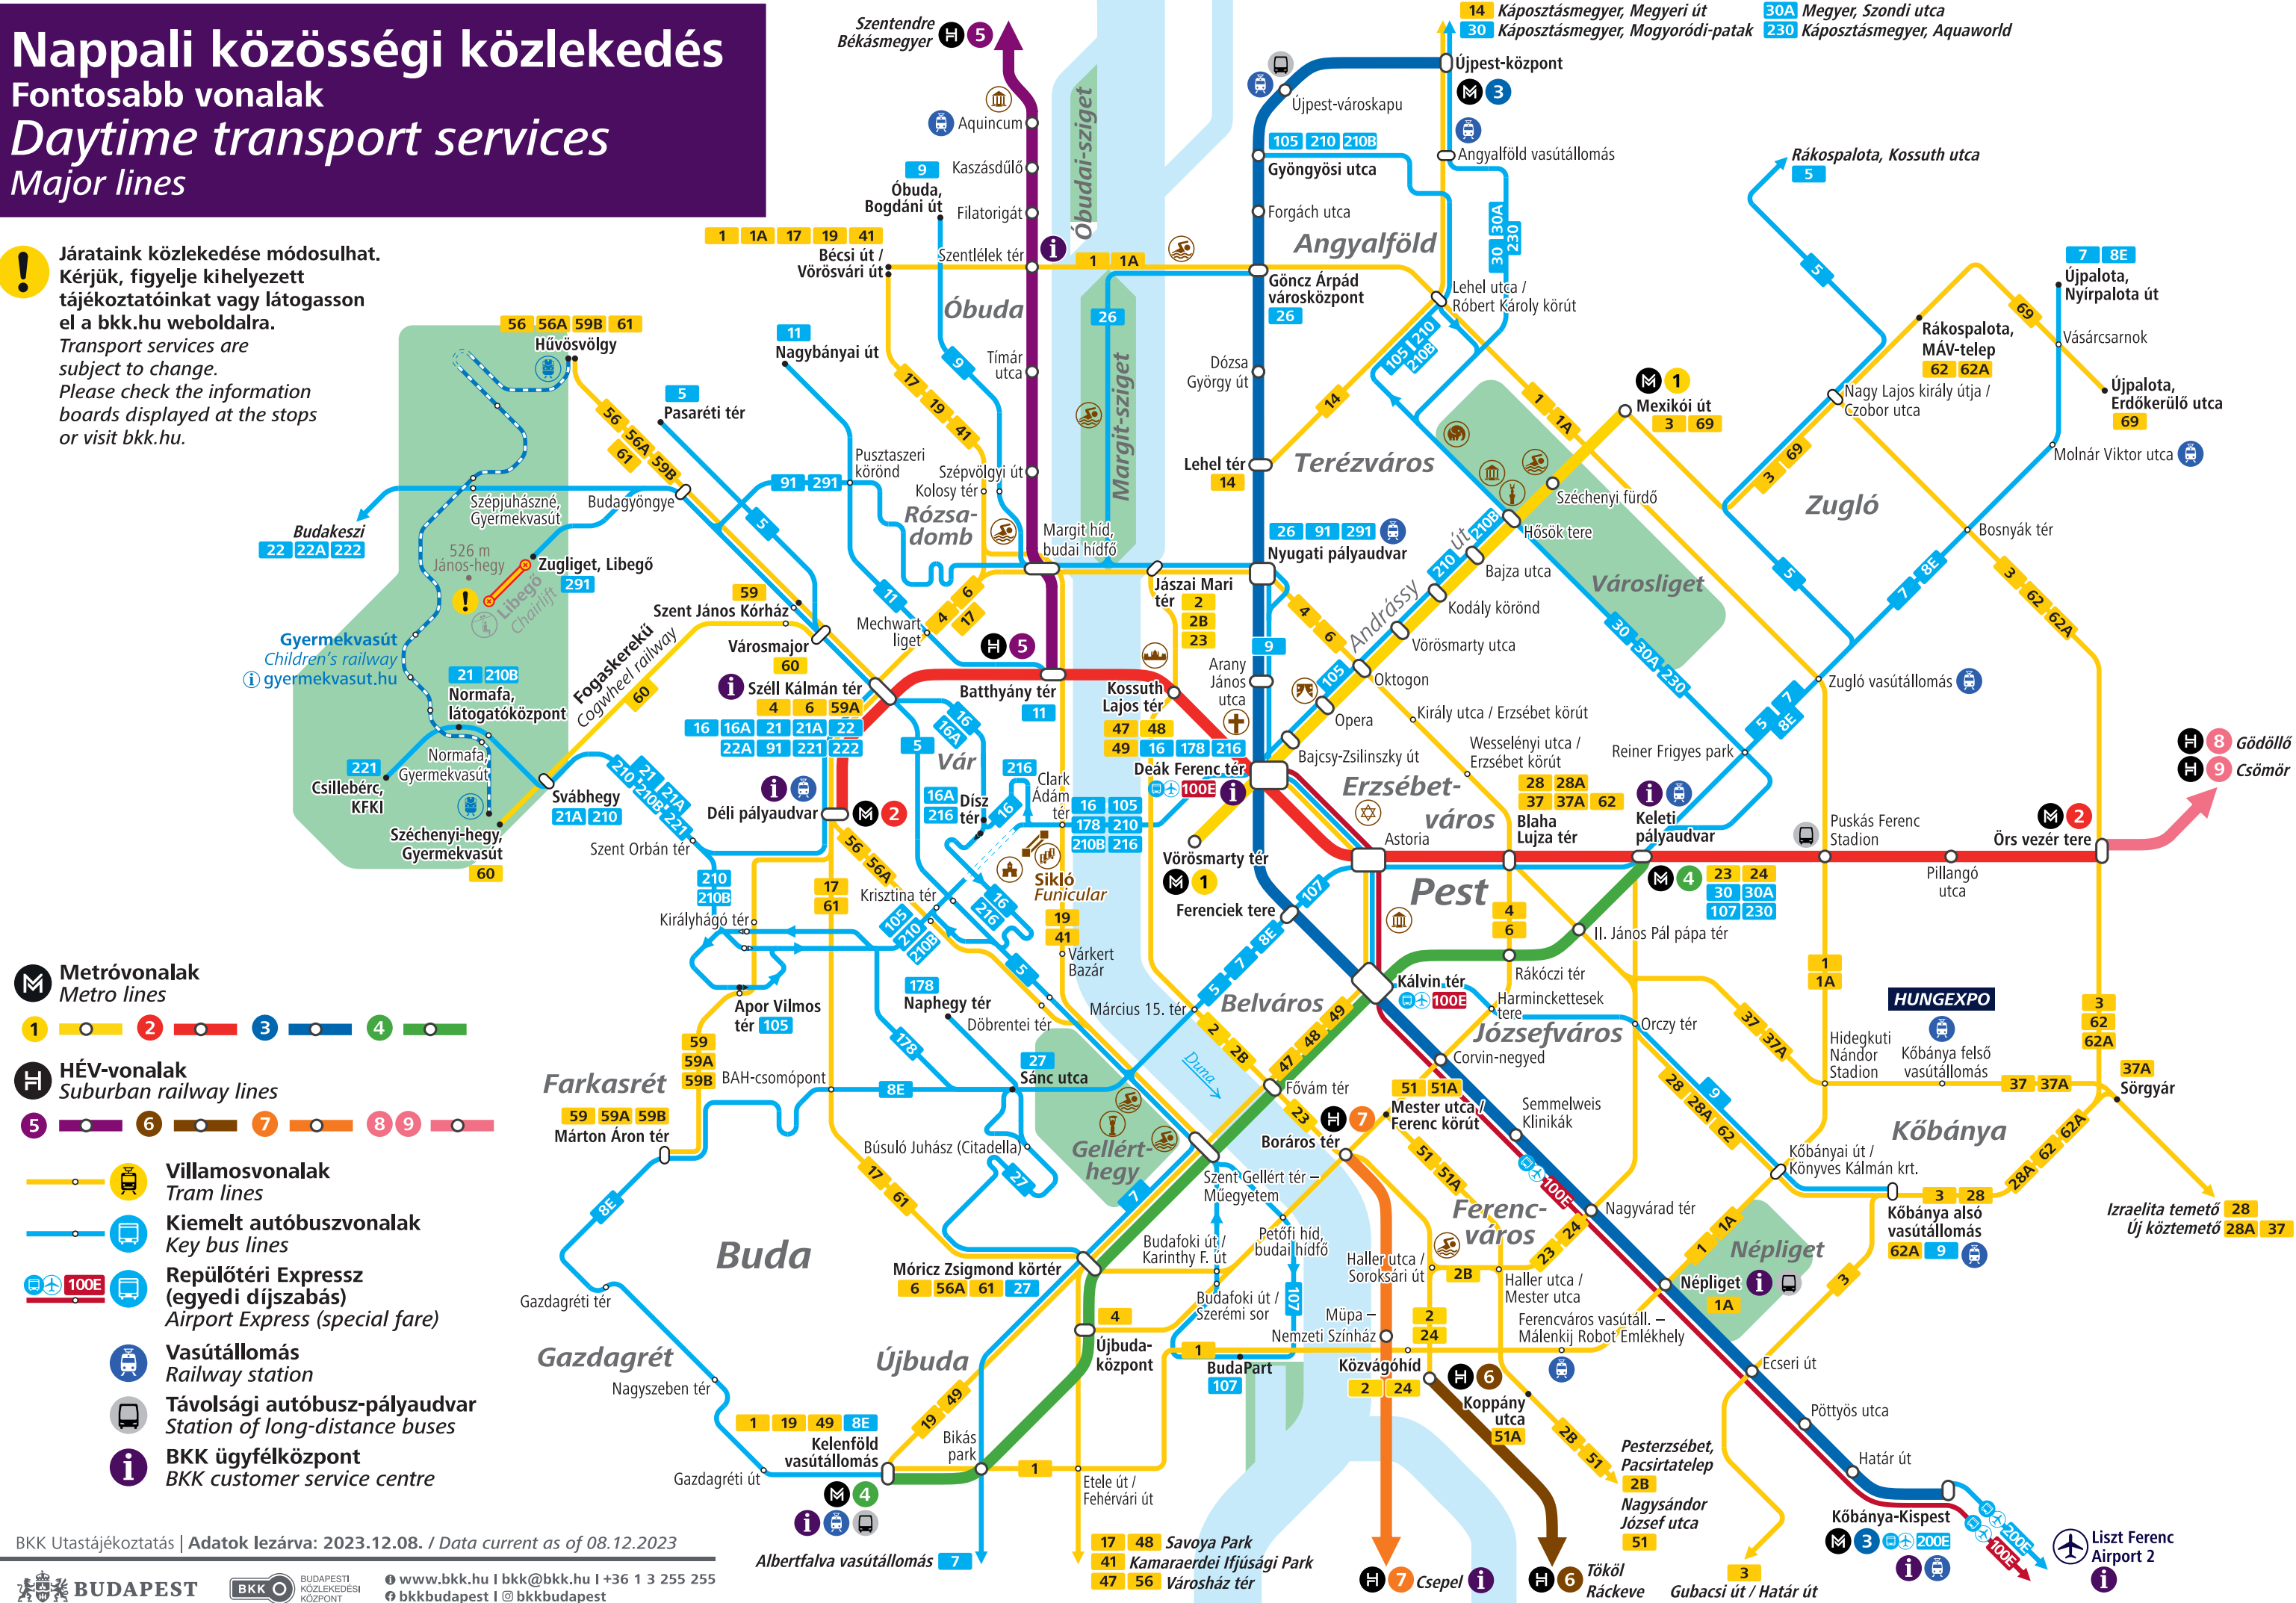

Nappali közösségi közlekedés

Fontosabb vonalak

Daytime transport services

Major lines

! Járataink közlekedése módosulhat. Kérjük, figyelje kihelyezett tájékoztatóinkat vagy látogasson el a bkk.hu weboldalra. Transport services are subject to change. Please check the information boards displayed at the stops or visit bkk.hu.

- M** **Metróvonalak**
Metro lines
- H** **HÉV-vonalak**
Suburban railway lines
- T** **Villamosvonalak**
Tram lines
- B** **Kiemelt autóbuszvonalak**
Key bus lines
- 100E** **Repülőtéri Expressz (egyedi díjszabás)**
Airport Express (special fare)
- R** **Vasútállomás**
Railway station
- S** **Távolsági autóbusz-pályaudvar**
Station of long-distance buses
- i** **BKK ügyfélközpont**
BKK customer service centre

BKK Utastájékoztató | Adatok lezárva: 2023.12.08. / Data current as of 08.12.2023

- 17 48 Savoya Park
- 41 Kamaraerdei Ifjúsági Park
- 47 56 Városház tér
- 7 Csepel
- 6 Tököl Ráckeve
- 3 Gubacsi út / Határ út
- 8 Gödöllő
- 9 Csömör
- 1 Liszt Ferenc Airport 2