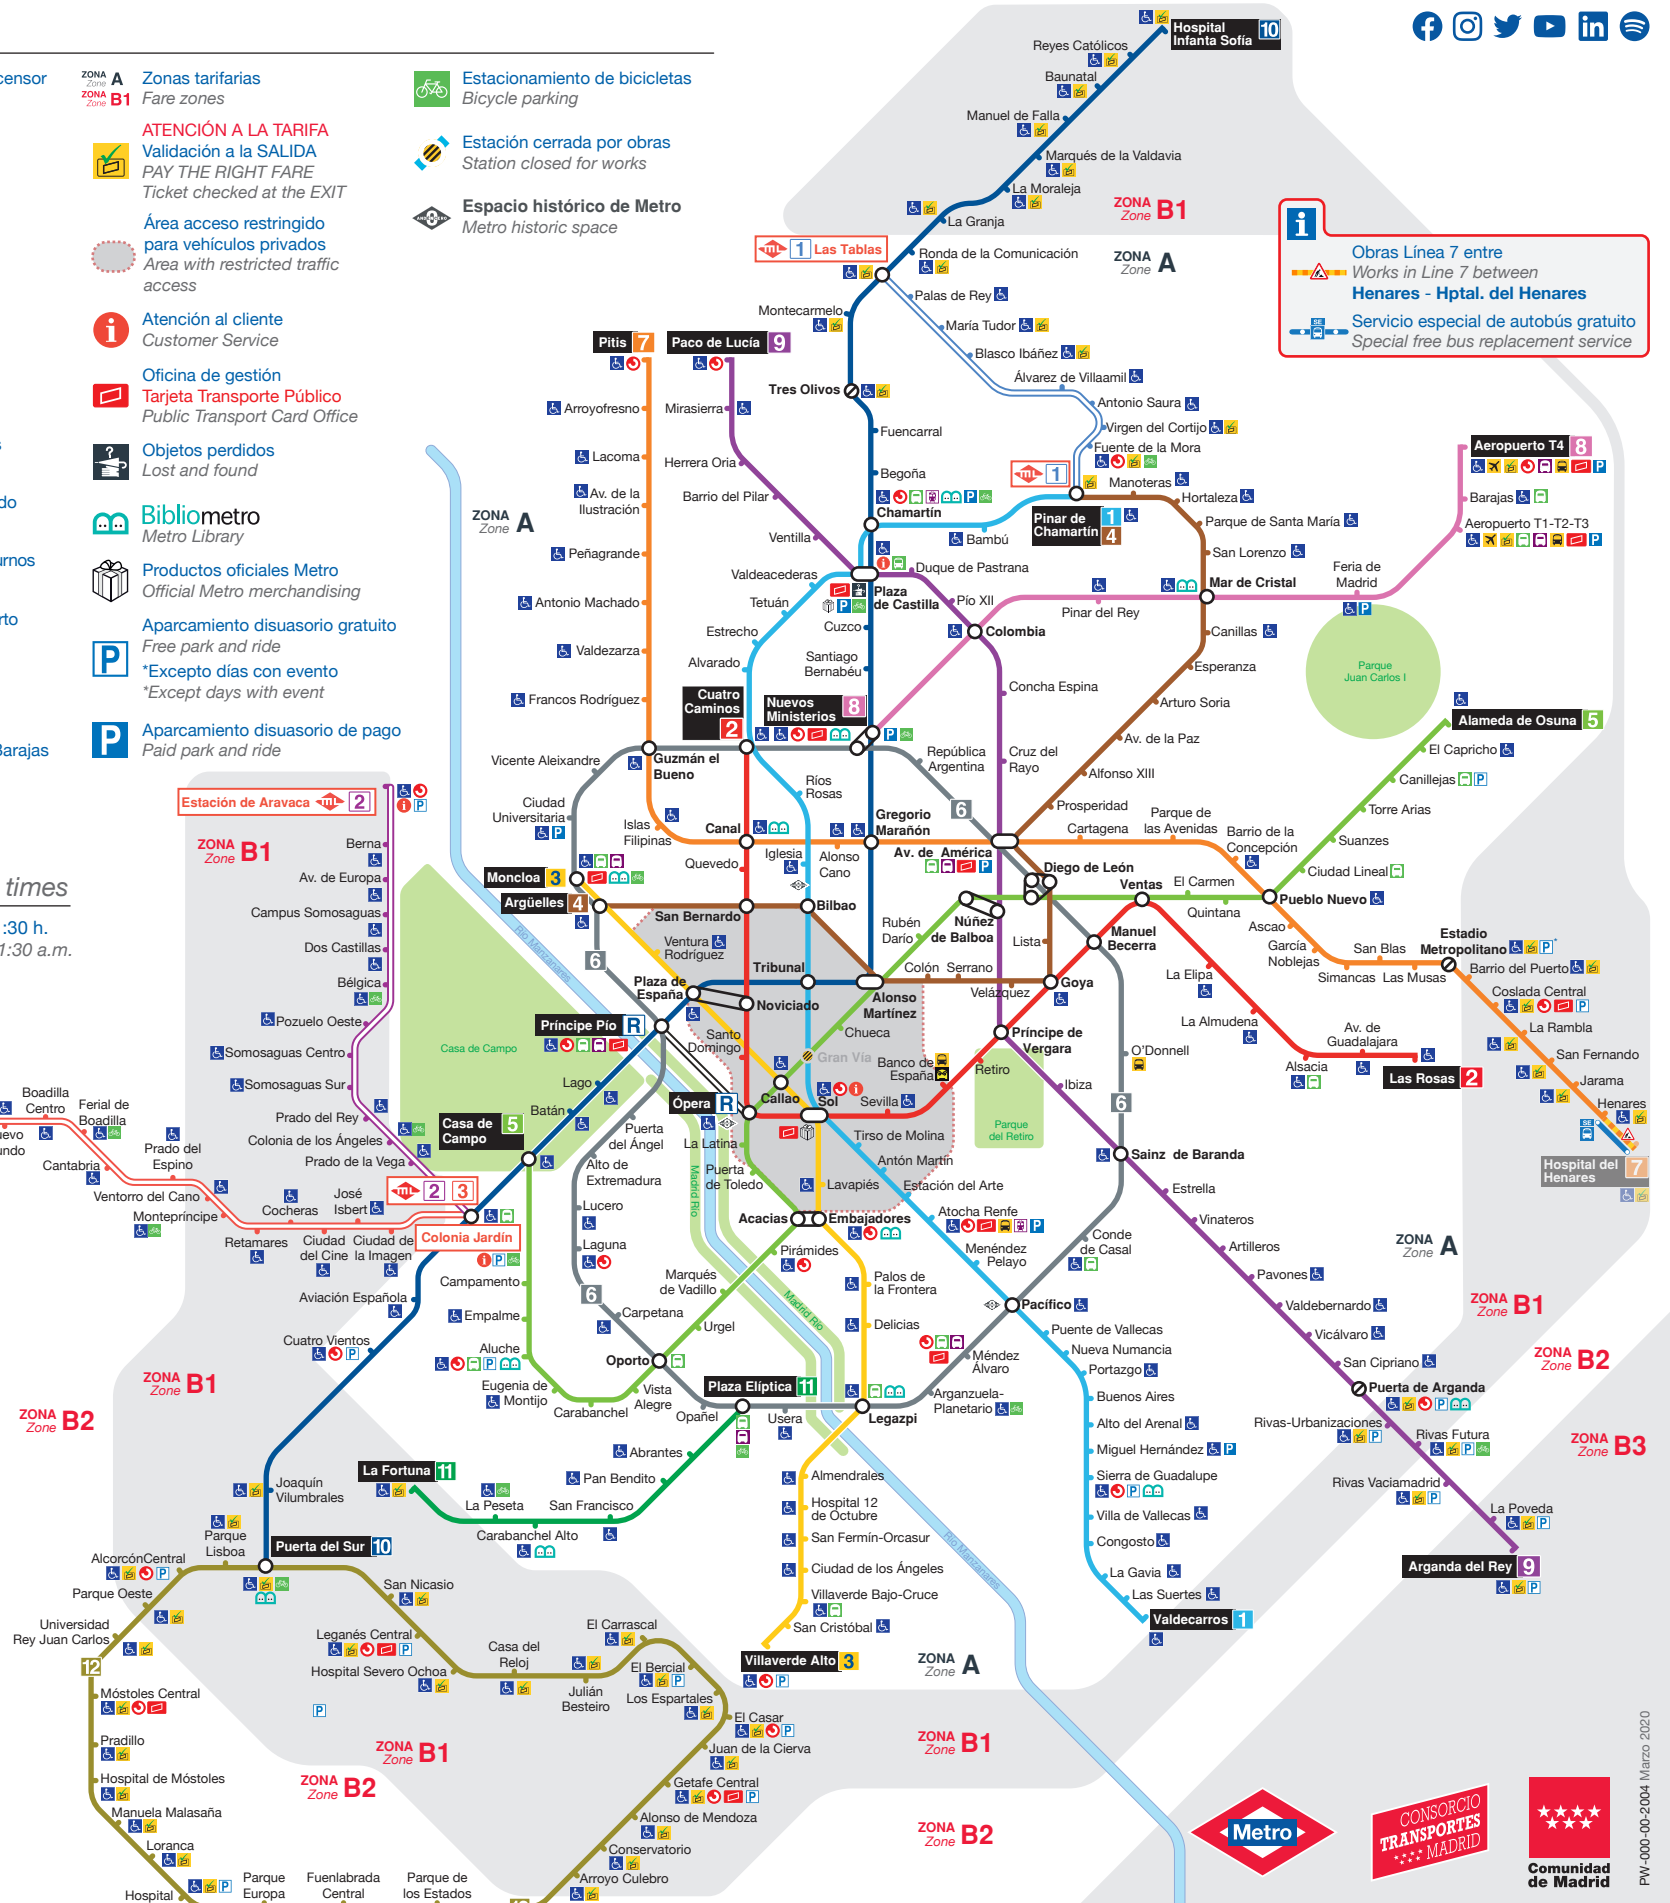

**ATENCIÓN A LA TARIFA**  
Validación a la SALIDA  
PAY THE RIGHT FARE  
Ticket checked at the EXIT

Estación cerrada por obras  
Station closed for works

Transbordo largo  
Metro interchange with long walking distance

## HORARIO Opening times

Todos los días de 06:00 a 01:30 h.  
Every day from 6:00 a.m. to 1:30 a.m.

**3** Puerta de Boadilla

**1** Pinar de Chamartín

**2** Las Rosas

**3** Villaverde Alto

**4** Argüelles

**5** Alameda de Osuna

**6** Circular

**7** Hospital del Henares

**8** Nuevos Ministerios

**9** Paco de Lucía

**10** Hospital Infanta Sofía

**11** Plaza Elíptica

**12** MetroSur

**R** Ópera

**R** Príncipe Pío

**1** Pinar de Chamartín

**1** Las Tablas

**2** Colonia Jardín

**2** Estación de Aravaca

**3** Colonia Jardín

**3** Puerta de Boadilla

**Obras Línea 7 entre**  
Works in Line 7 between  
**Henares - Hptal. del Henares**  
 Servicio especial de autobús gratuito  
Special free bus replacement service