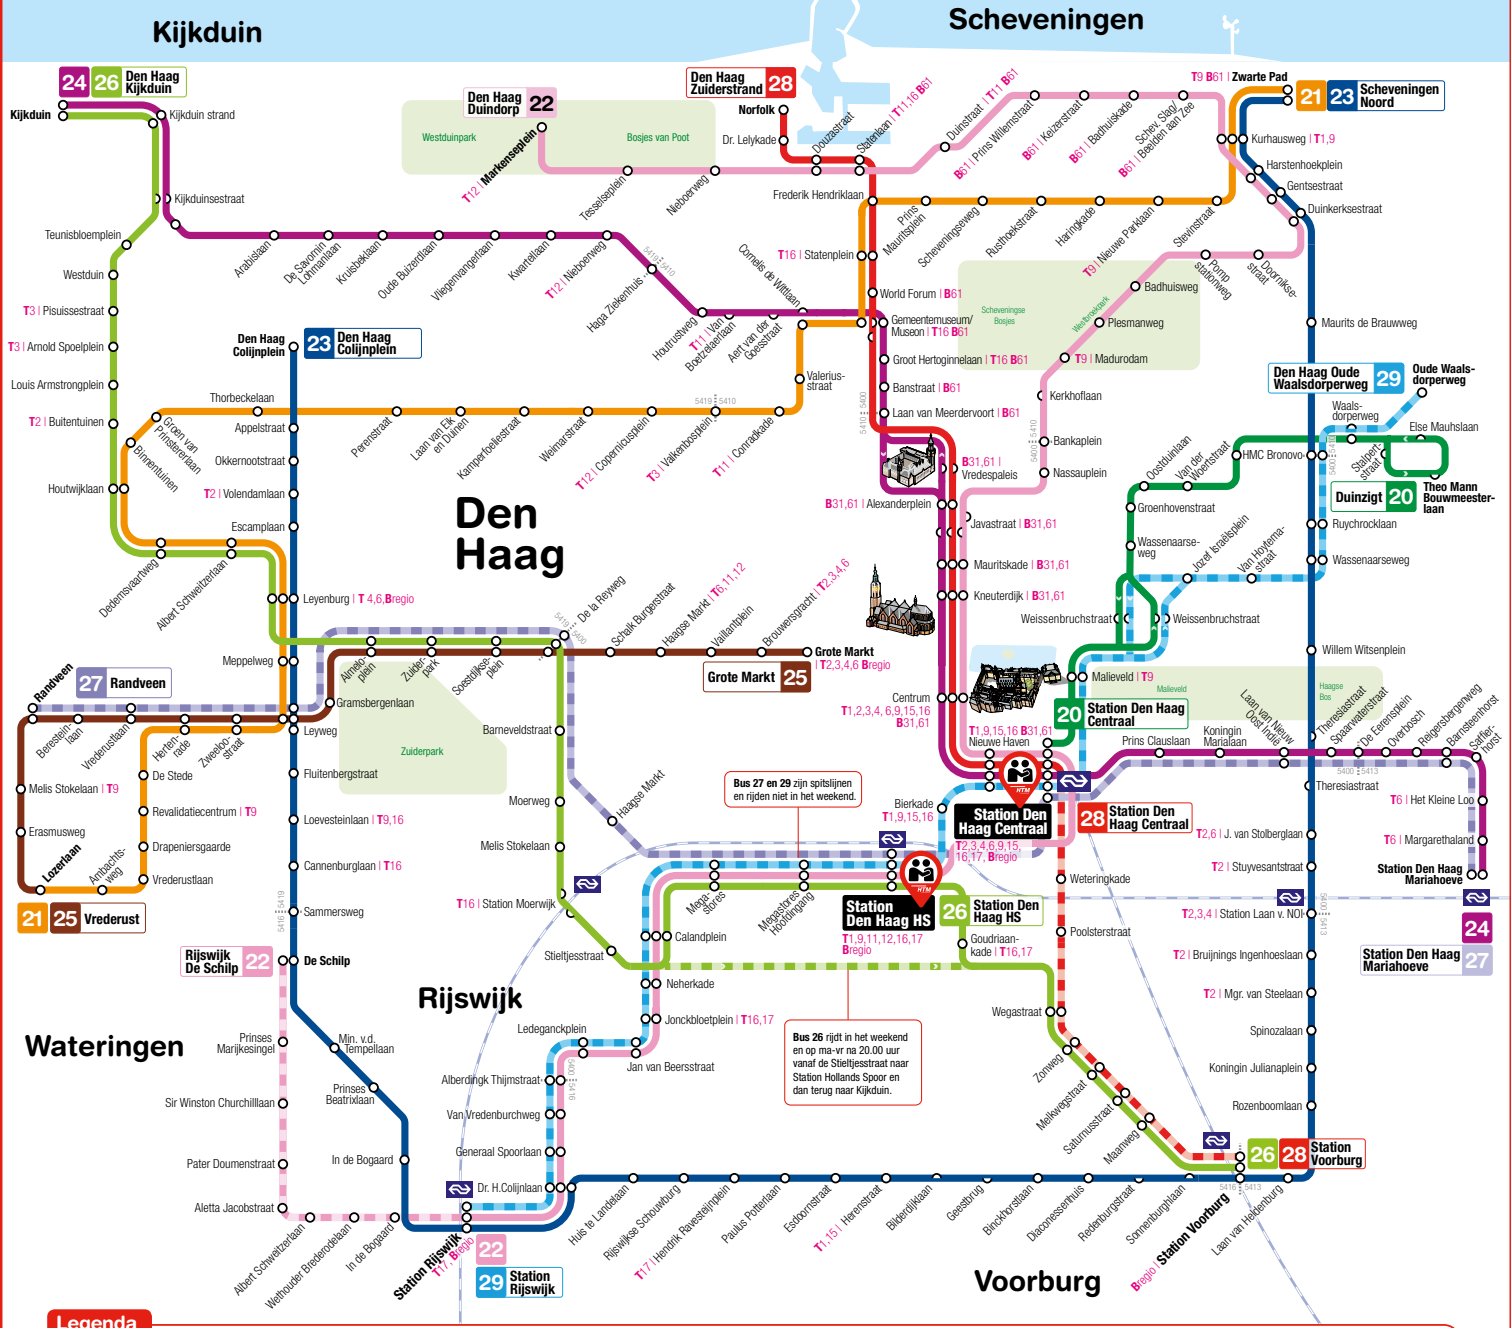

1, 2, 3, 4, 6, 9, 11, 12, 15, 16, 17, 19

31, 61

RandstadRail trams (tram 2, 3, 4, 19) en R-net trams (tram 2, 9, 11, 15, 17) hebben een toegang zonder opstap. Bijna alle haltes van deze trams zijn rolstoeltoegankelijk.

RandstadRail trams (tram 2, 3, 4, 19) and R-net trams (tram 2, 9, 11, 15, 17) have a level entrance with no step up. Nearly all stops of these trams are wheelchair accessible.

Noordzee

Kijkduin

Geldig vanaf zondag 9 december 2018

20, 21, 22, 23, 24, 25, 26, 27, 28, 29 31, 61*

* Voor bus 31 en 61 zie de tramkaart / For bus 31 and 61 see the tram card
 Alle bussen en bushaltes zijn rolstoeltoegankelijk / All buses and stops are wheelchair accessible

Buslijn met halte Busline with stop	T16 Overstap op tram Transfer to tramline	HTM Servicepunt HTM Servicepoint
Halte in één richting Stop in one direction	Bregio Overstap op bus streekvervoer Transfer to busline to the region	Trinstation Transstation
Eindpunt met bestemming End of line with destination	5419-5400 Zonegrens Zone crossing	Buslijn met beperkte dienstregeling Busline with limited timetable