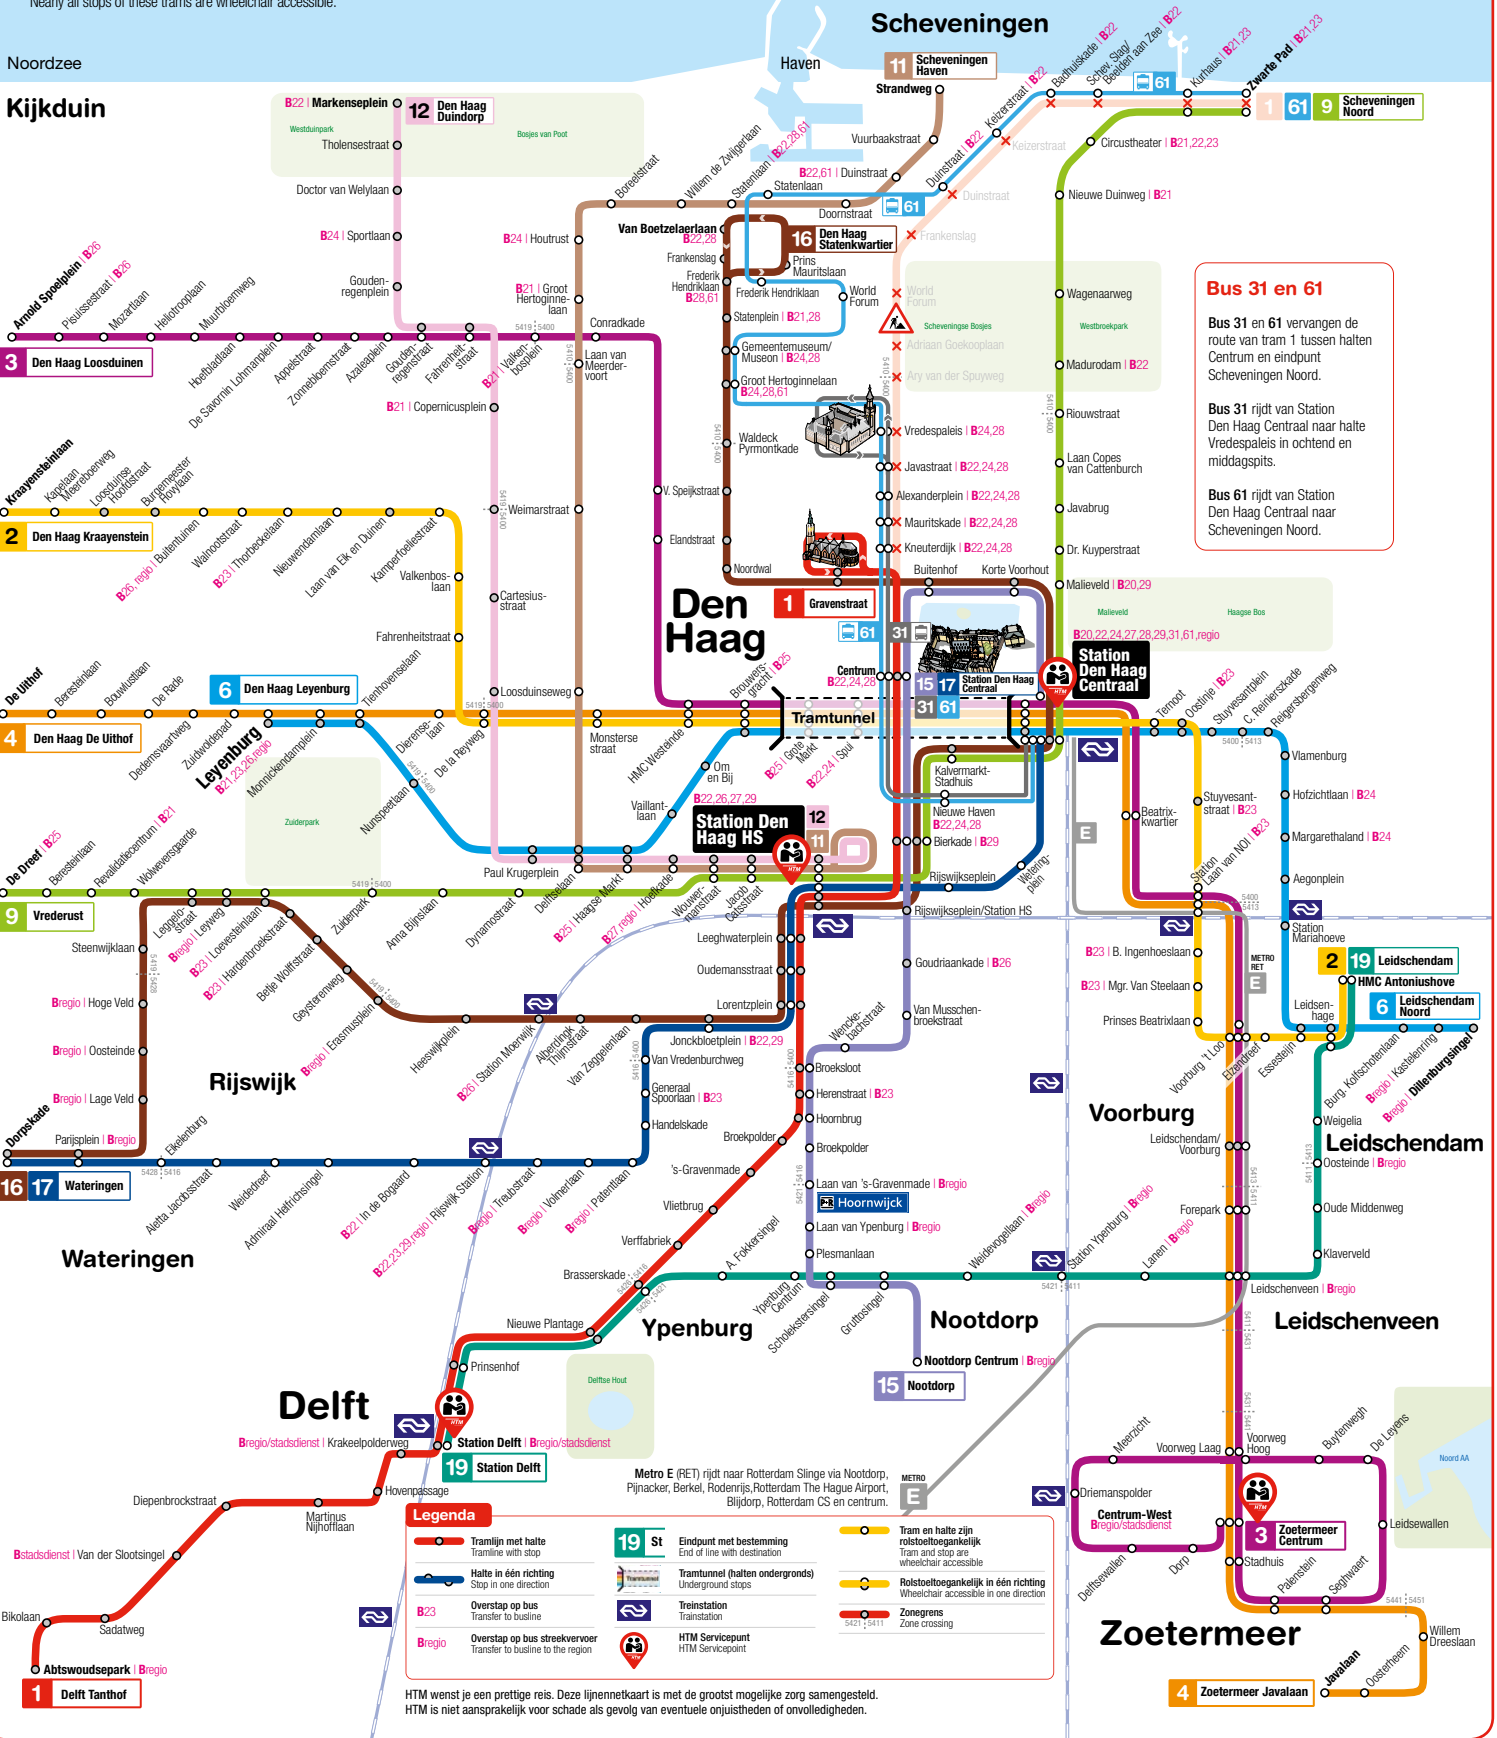

1, 2, 3, 4, 6, 9, 11, 12, 15, 16, 17, 19

31, 61

RandstadRail trams (tram 2, 3, 4, 19) en R-net trams (tram 2, 9, 11, 15, 17) hebben een toegang zonder opstap. Bijna alle haltes van deze trams zijn rolstoeltoegankelijk.

RandstadRail trams (tram 2, 3, 4, 19) and R-net trams (tram 2, 9, 11, 15, 17) have a level entrance with no step up. Nearly all stops of these trams are wheelchair accessible.

Noordzee

Kijkduin

Geldig vanaf zondag 9 december 2018

20, 21, 22, 23, 24, 25, 26, 27, 28, 29 31, 61*

* Voor bus 31 en 61 zie de tramkaart / For bus 31 and 61 see the tram card
 Alle bussen en bushaltes zijn rolstoeltoegankelijk / All buses and stops are wheelchair accessible

Buslijn met halte Busline with stop	T16 Overstap op tram Transfer to tramline	HTM Servicepunt HTM Servicepoint
Halte in één richting Stop in one direction	Bregio Overstap op bus streekvervoer Transfer to busline to the region	Trinstation Transstation
Eindpunt met bestemming End of line with destination	5419-5400 Zonegrens Zone crossing	Buslijn met beperkte dienstregeling Busline with limited timetable