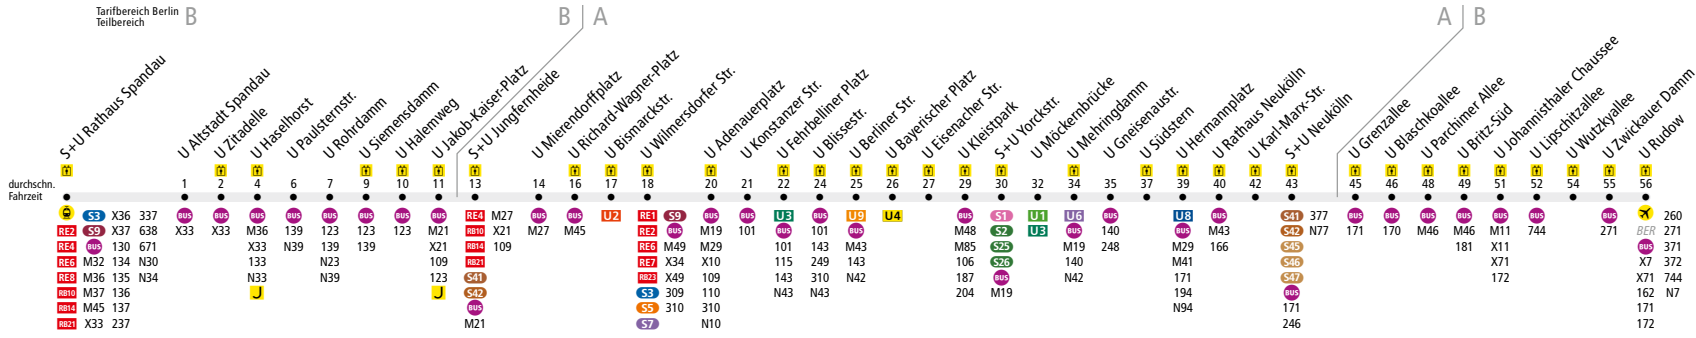

# U7 S+U Rathaus Spandau ↔ U Rudow

Die Linie U7 verkehrt zusätzlich in den Nächten Fr/Sa, Sa/So und vor Feiertagen. In den übrigen Nächten verkehrt die Nachtbus-Linie N7.

	Mo - Fr ca.				Sa ca.				So ca.				
	4:00 - 5:30	5:30 - 6:00	6:00 - 21:00	21:00 - 1:00	1:00 - 5:30	5:30 - 9:30	9:30 - 21:00	21:00 - 1:00	1:00 - 6:30	6:30 - 12:00	12:00 - 12:30	12:30 - 19:00	19:00 - 1:00
<b>S+U Rathaus Spandau ▶ U Rudow</b>	10		5	10	15	10	5	10	15	10	5		10
<b>U Rudow ▶ S+U Rathaus Spandau</b>	10	5		10	15	10	5	10	15	10		5	10