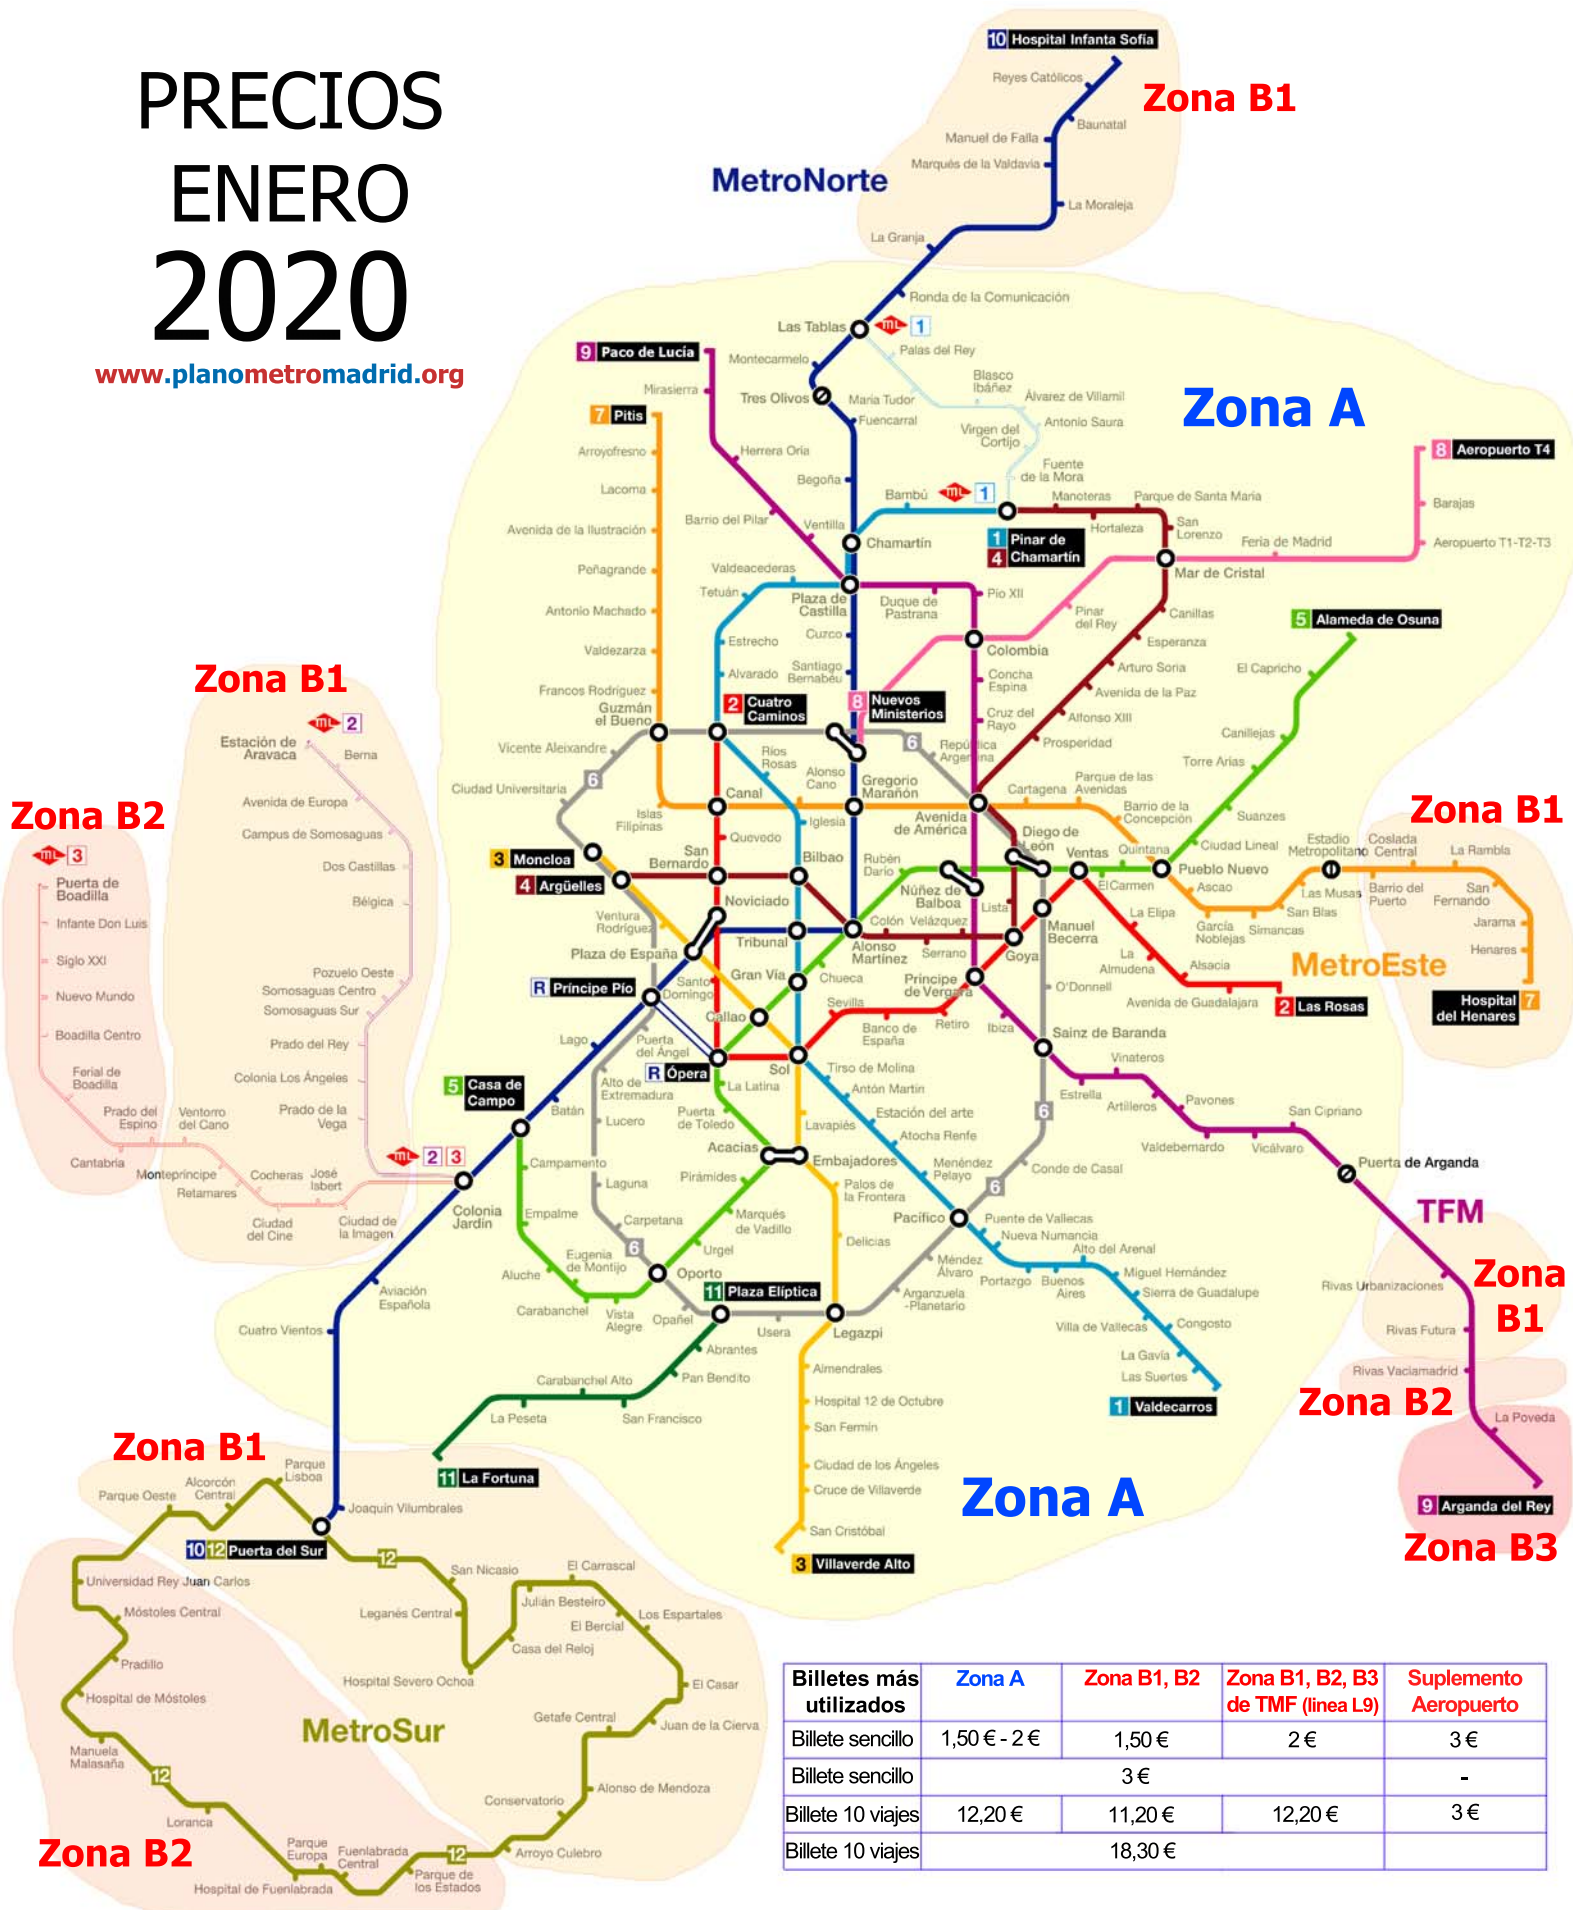

PRECIOS ENERO 2020

www.planometromadrid.org

Billetes más utilizados	Zona A	Zona B1, B2	Zona B1, B2, B3 de TFM (línea L9)	Suplemento Aeropuerto
Billete sencillo	1,50 € - 2 €	1,50 €	2 €	3 €
Billete sencillo		3 €		-
Billete 10 viajes	12,20 €	11,20 €	12,20 €	3 €
Billete 10 viajes		18,30 €		