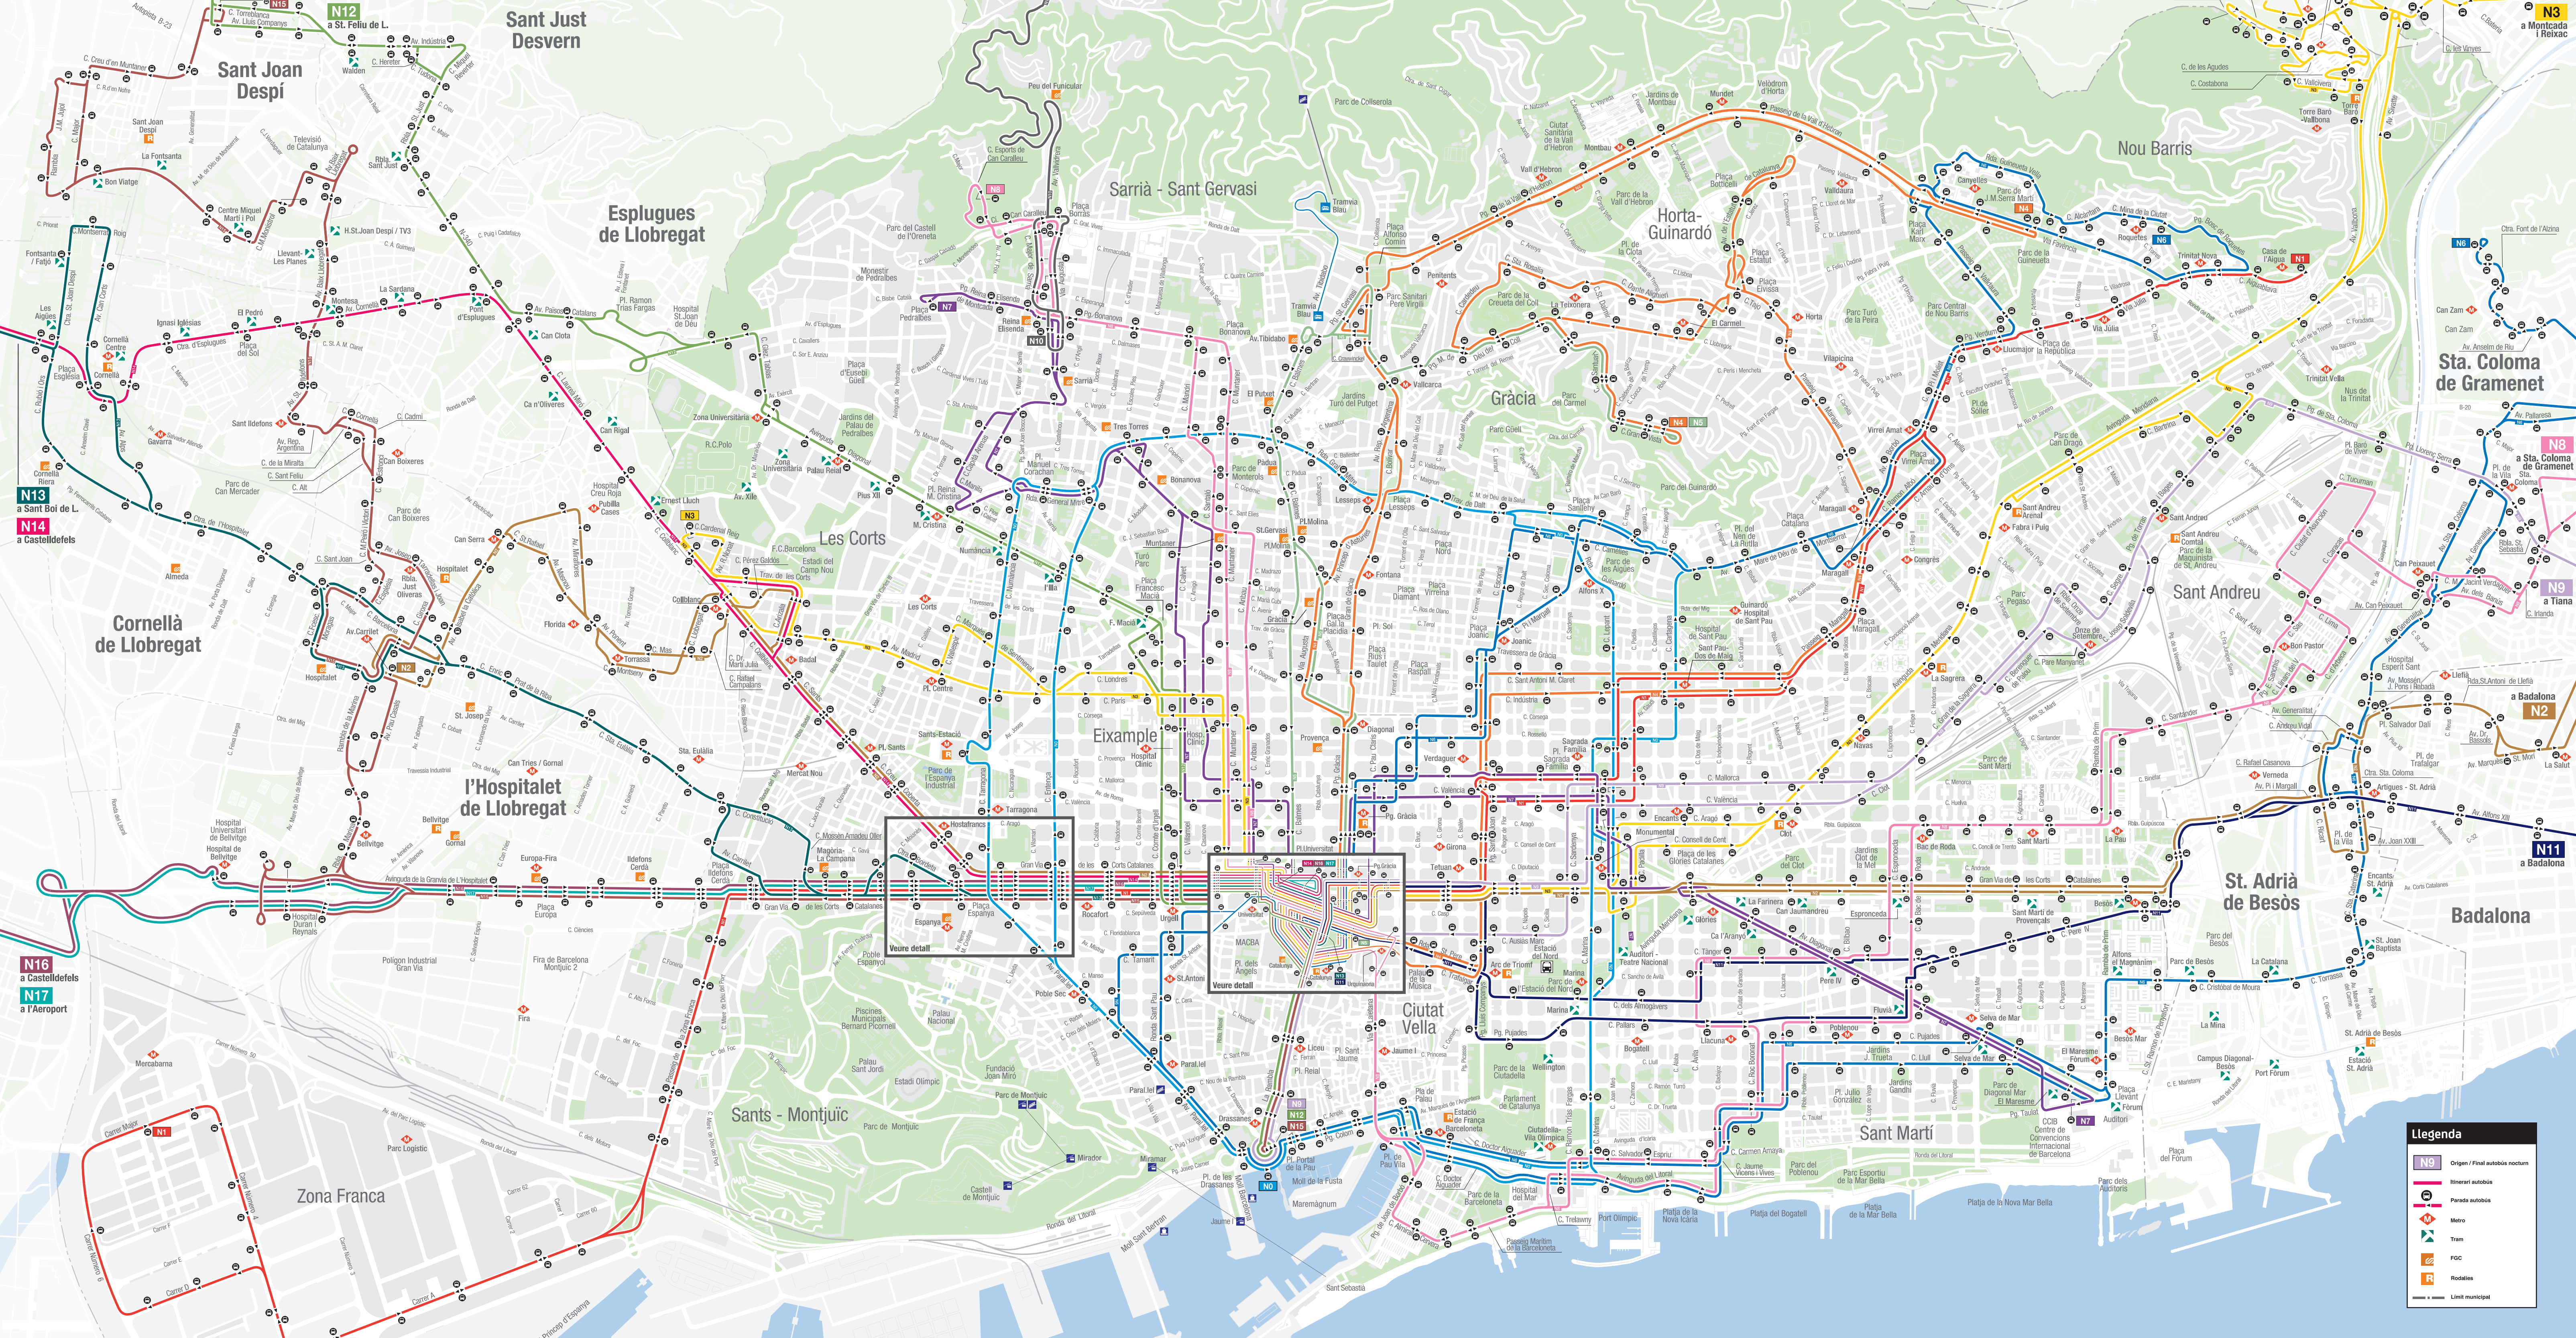

N3 Barcelona / Montcada i Reixac	
TUSGSA	
Diari	Des de: 22:40
Primeres sortides	05:20 05:20 05:20
Darreres sortides	22:30 22:30 22:30
Interval aprox. de pas cada 20 min.	

N4 Carmel / Gran Vista	
TUSGSA	
Diari	Des de: 22:35
Primeres sortides	04:55 04:55 04:55
Darreres sortides	22:25 22:25 22:25
Interval aprox. de pas cada 20 min.	

N5 Plaça Catalunya	
TUSGSA	
Diari	Des de: 22:10
Primeres sortides	05:10 05:10 05:10
Darreres sortides	22:45 22:45 22:45
Interval aprox. de pas cada 20 min.	

N6 Barcelona / Sta. Coloma de G.	
TUSGSA	
Diari	Des de: 22:45
Primeres sortides	05:05 05:05 05:05
Darreres sortides	22:25 22:25 22:25
Interval aprox. de pas cada 20 min.	

N7 Forúm	
TUSGSA	
Diari	Des de: 22:40
Primeres sortides	05:20 05:20 05:20
Darreres sortides	22:30 22:30 22:30
Interval aprox. de pas cada 20 min.	

N8 Plaça Catalunya	
TUSGSA	
Diari	Des de: 22:10
Primeres sortides	05:10 05:10 05:10
Darreres sortides	22:45 22:45 22:45
Interval aprox. de pas cada 20 min.	

N10 Sarrià - Vallvidrera	
TUSGSA	
Diari	Des de: 08:30
Primeres sortides	03:00 03:00 03:00
Darreres sortides	03:00 03:00 03:00
Interval aprox. de pas cada 10 min.	

N11 Barcelona / Badalona	
TUSGSA	
Diari	Des de: 23:30
Primeres sortides	06:10 06:10 06:10
Darreres sortides	03:10 03:10 03:10
Interval aprox. de pas cada 20 min.	

N12 Barcelona / St. Feliu de L.	
MOHN, SL	
Diari	Des de: 22:25
Primeres sortides	04:25 04:25 04:25
Darreres sortides	22:45 22:45 22:45
Interval aprox. de pas cada 20 min.	

Totes les línies estan adaptades per a PMR (persones amb mobilitat reduïda)

Llegenda

- N9 Origen / Final autobús nocturn
- Nitbus autobús
- Plena Nitbus
- Metro
- Tram
- FGC
- Rodadès
- Limit municipal