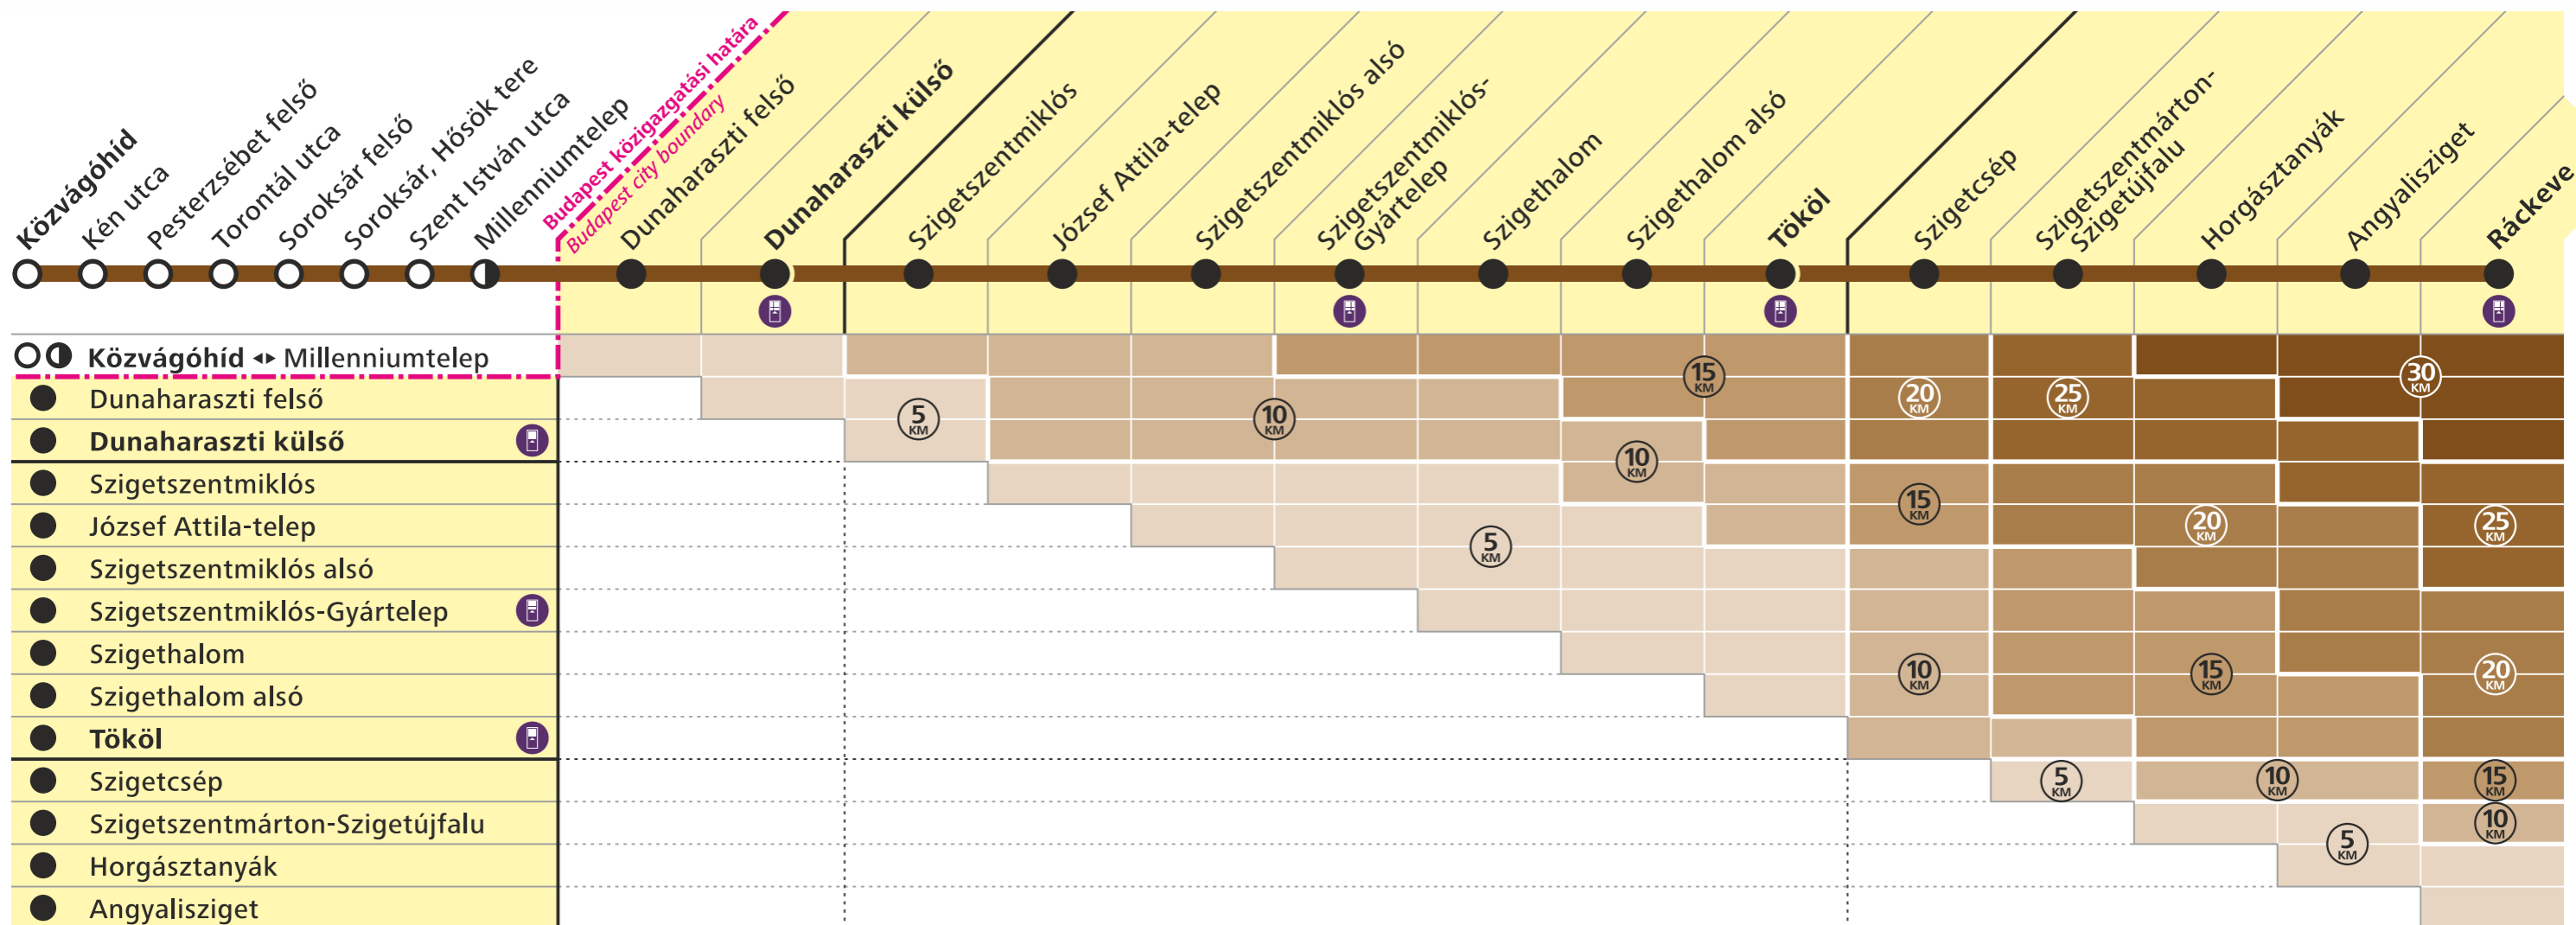

# Viteldíjak a HÉV-en Suburban Railway Fares

## 6 Közvágóhíd ◀▶ Ráckeve

### Érvényes jegyek és bérletek / Available tickets and passes

Távolság Distance	HÉV-menetjegyek Suburban railway extension tickets			HÉV-bérletek Suburban railway passes		Távolság Distance
	Teljes árú Full fare	50% kedv. 50% discount	90% kedv. 90% discount	Teljes árú Full fare	90% kedv. 50% discount	
5 km	250 Ft	125 Ft	25 Ft	5 940 Ft	595 Ft	5 km
10 km				9 580 Ft	960 Ft	10 km
15 km	310 Ft	155 Ft	30 Ft	11 900 Ft	1 190 Ft	15 km
20 km	370 Ft	185 Ft	35 Ft	14 200 Ft	1 420 Ft	20 km
25 km	465 Ft	235 Ft	45 Ft	17 800 Ft	1 780 Ft	25 km
30 km	560 Ft	280 Ft	55 Ft	21 400 Ft	2 140 Ft	30 km

#### Elővárosi szakasz / Metropolitan area section

- A tarifahatárt jelentő megállótól a közigazgatási határon kívüli végállomásig terjedő szakaszon található megálló közötti egy vonalon történő utazáshoz a távolságnak megfelelő kiegészítő HÉV-jegy vagy bérlet szükséges.  
Single trips between the stop considered as the tariff boundary and any other stop located on the section outside Budapest require a supplementary ticket or pass.
- Budapesten és a Budapesten kívüli, piktogrammal jelölt megállókban csak előre megváltott jeggyel vagy bérlettel lehet a vonatokra felszállni.  
At the stops marked with this pictogram outside Budapest, and at all stops within Budapest, please board only if you have a pre-purchased ticket or pass.