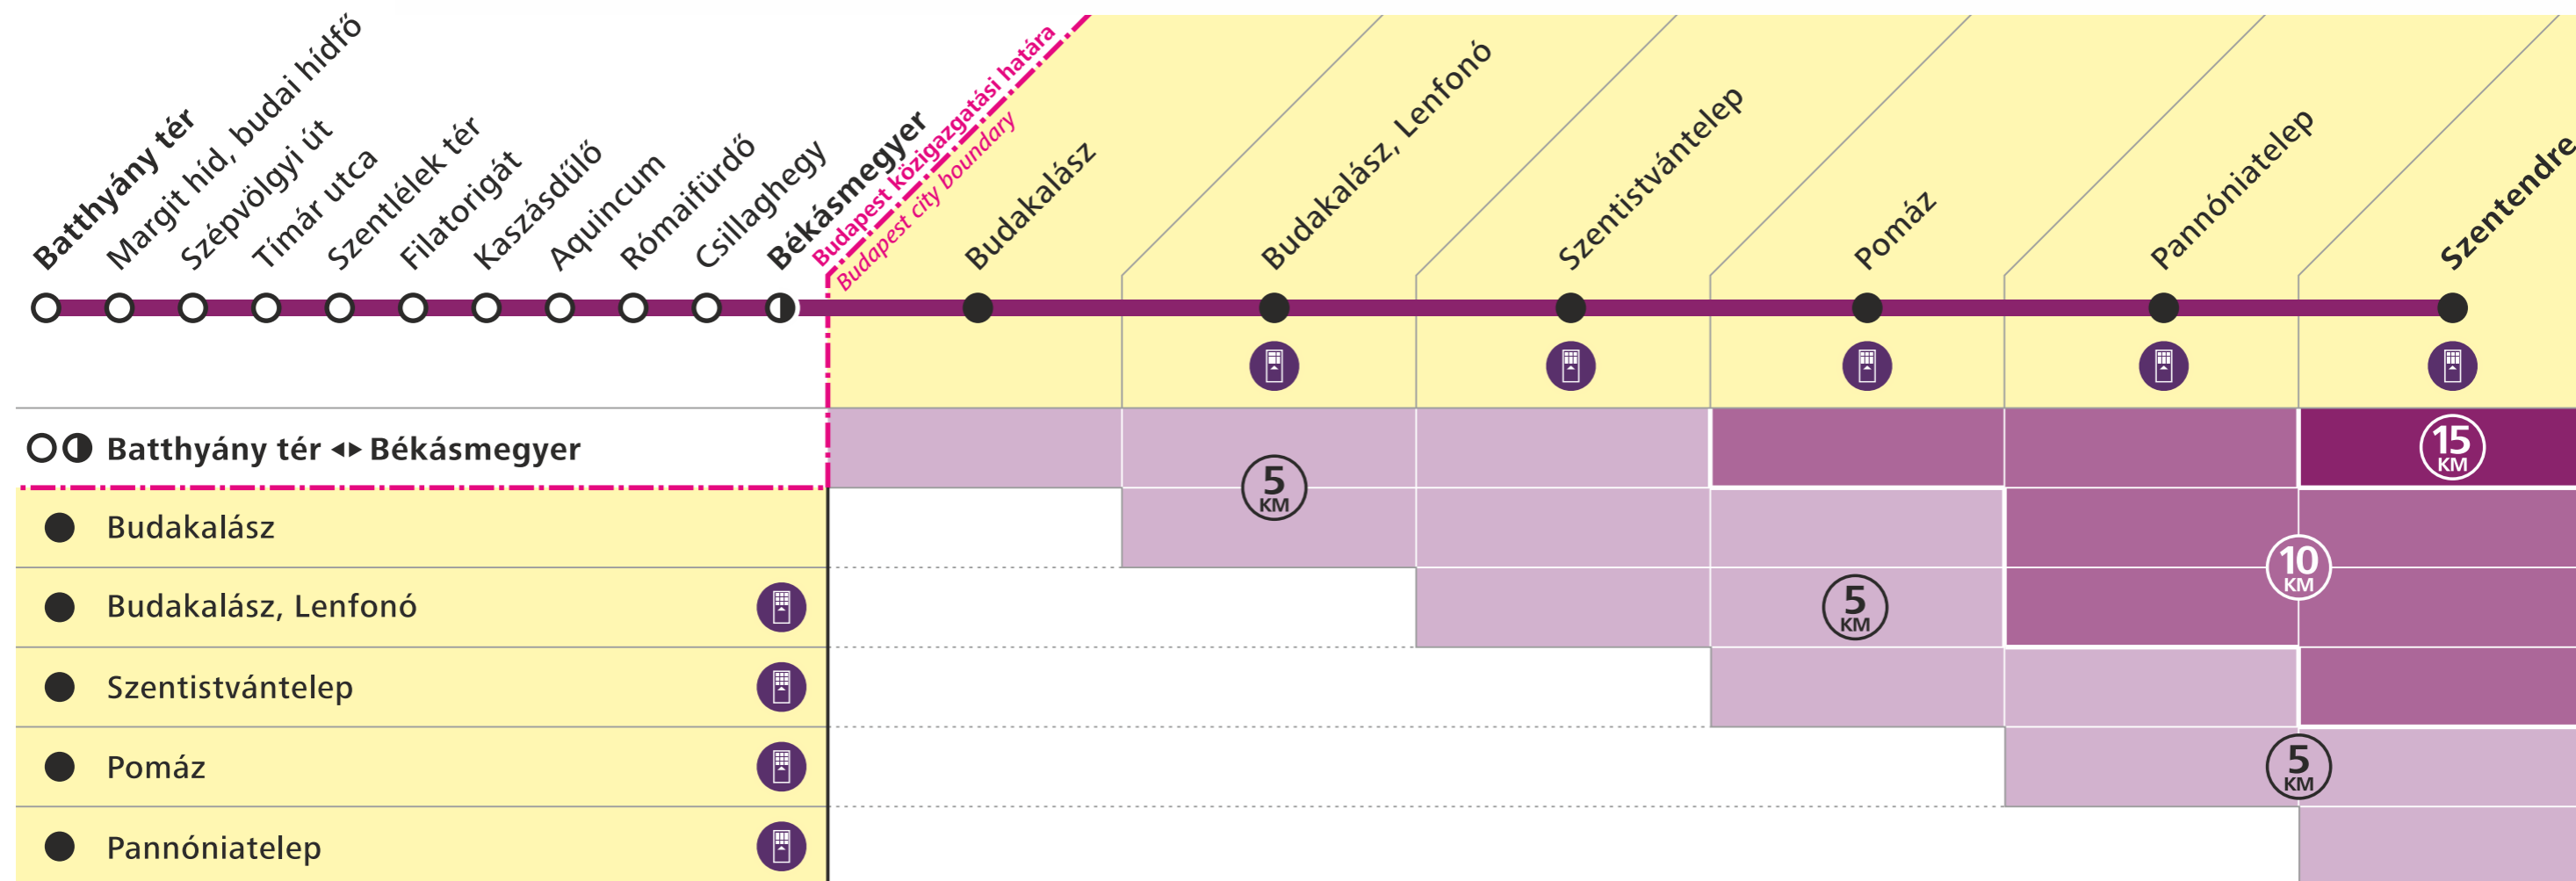

Viteldíjak a HÉV-en

Suburban Railway Fares

5 Batthyány tér ↔ Szentendre

Batthyány tér ↔ Békásmegyertől

- Budakalász
- Budakalász, Lenfonó
- Szentistvántelep
- Pomáz
- Pannóniatelep

Érvényes jegyek és bérletek / Available tickets and passes

Távolság Distance	HÉV-menetjegyek Suburban railway extension tickets			HÉV-bérletek Suburban railway passes		Távolság Distance
	Teljes árú Full fare	50% kedv. 50% discount	90% kedv. 90% discount	Teljes árú Full fare	90% kedv. 50% discount	
5 km	250 Ft	125 Ft	25 Ft	5 940 Ft	595 Ft	5 km
10 km	310 Ft	155 Ft	30 Ft	9 580 Ft	960 Ft	10 km
15 km	370 Ft	185 Ft	35 Ft	11 900 Ft	1 190 Ft	15 km
20 km	465 Ft	235 Ft	45 Ft	14 200 Ft	1 420 Ft	20 km
25 km	560 Ft	280 Ft	55 Ft	17 800 Ft	1 780 Ft	25 km
30 km				21 400 Ft	2 140 Ft	30 km

Jelmagyarázat / Legend

Budapesti szakasz / Budapest section

- Budapesti megállók közötti utazás esetén a H5, H6, H7, H8 és H9 vonalakon Budapesten belül érvényes jeggyel vagy bérlettel (pl. Vonaljegy, Budapest-bérlet) kell rendelkezni.
- Passengers using H5, H6, H7, H8 and H9 services within Budapest need to be in possession of a valid Budapest ticket or pass.

Elővárosi szakasz / Metropolitan area section

- A tarifahatárt jelentő megállótól a közigazgatási határon kívüli végállomásig terjedő szakaszon található megálló közötti egy vonalon történő utazáshoz a távolságnak megfelelő kiegészítő HÉV-jegy vagy bérlet szükséges.
- Single trips between the stop considered as the tariff boundary and any other stop located on the section outside Budapest require a supplementary ticket or pass.
- Budapesten és a Budapesten kívüli, piktogrammal jelölt megállókban csak előre megváltott jeggyel vagy bérlettel lehet a vonatokra felszállni.
- At the stops marked with this pictogram outside Budapest, and at all stops within Budapest, please board only if you have a pre-purchased ticket or pass.