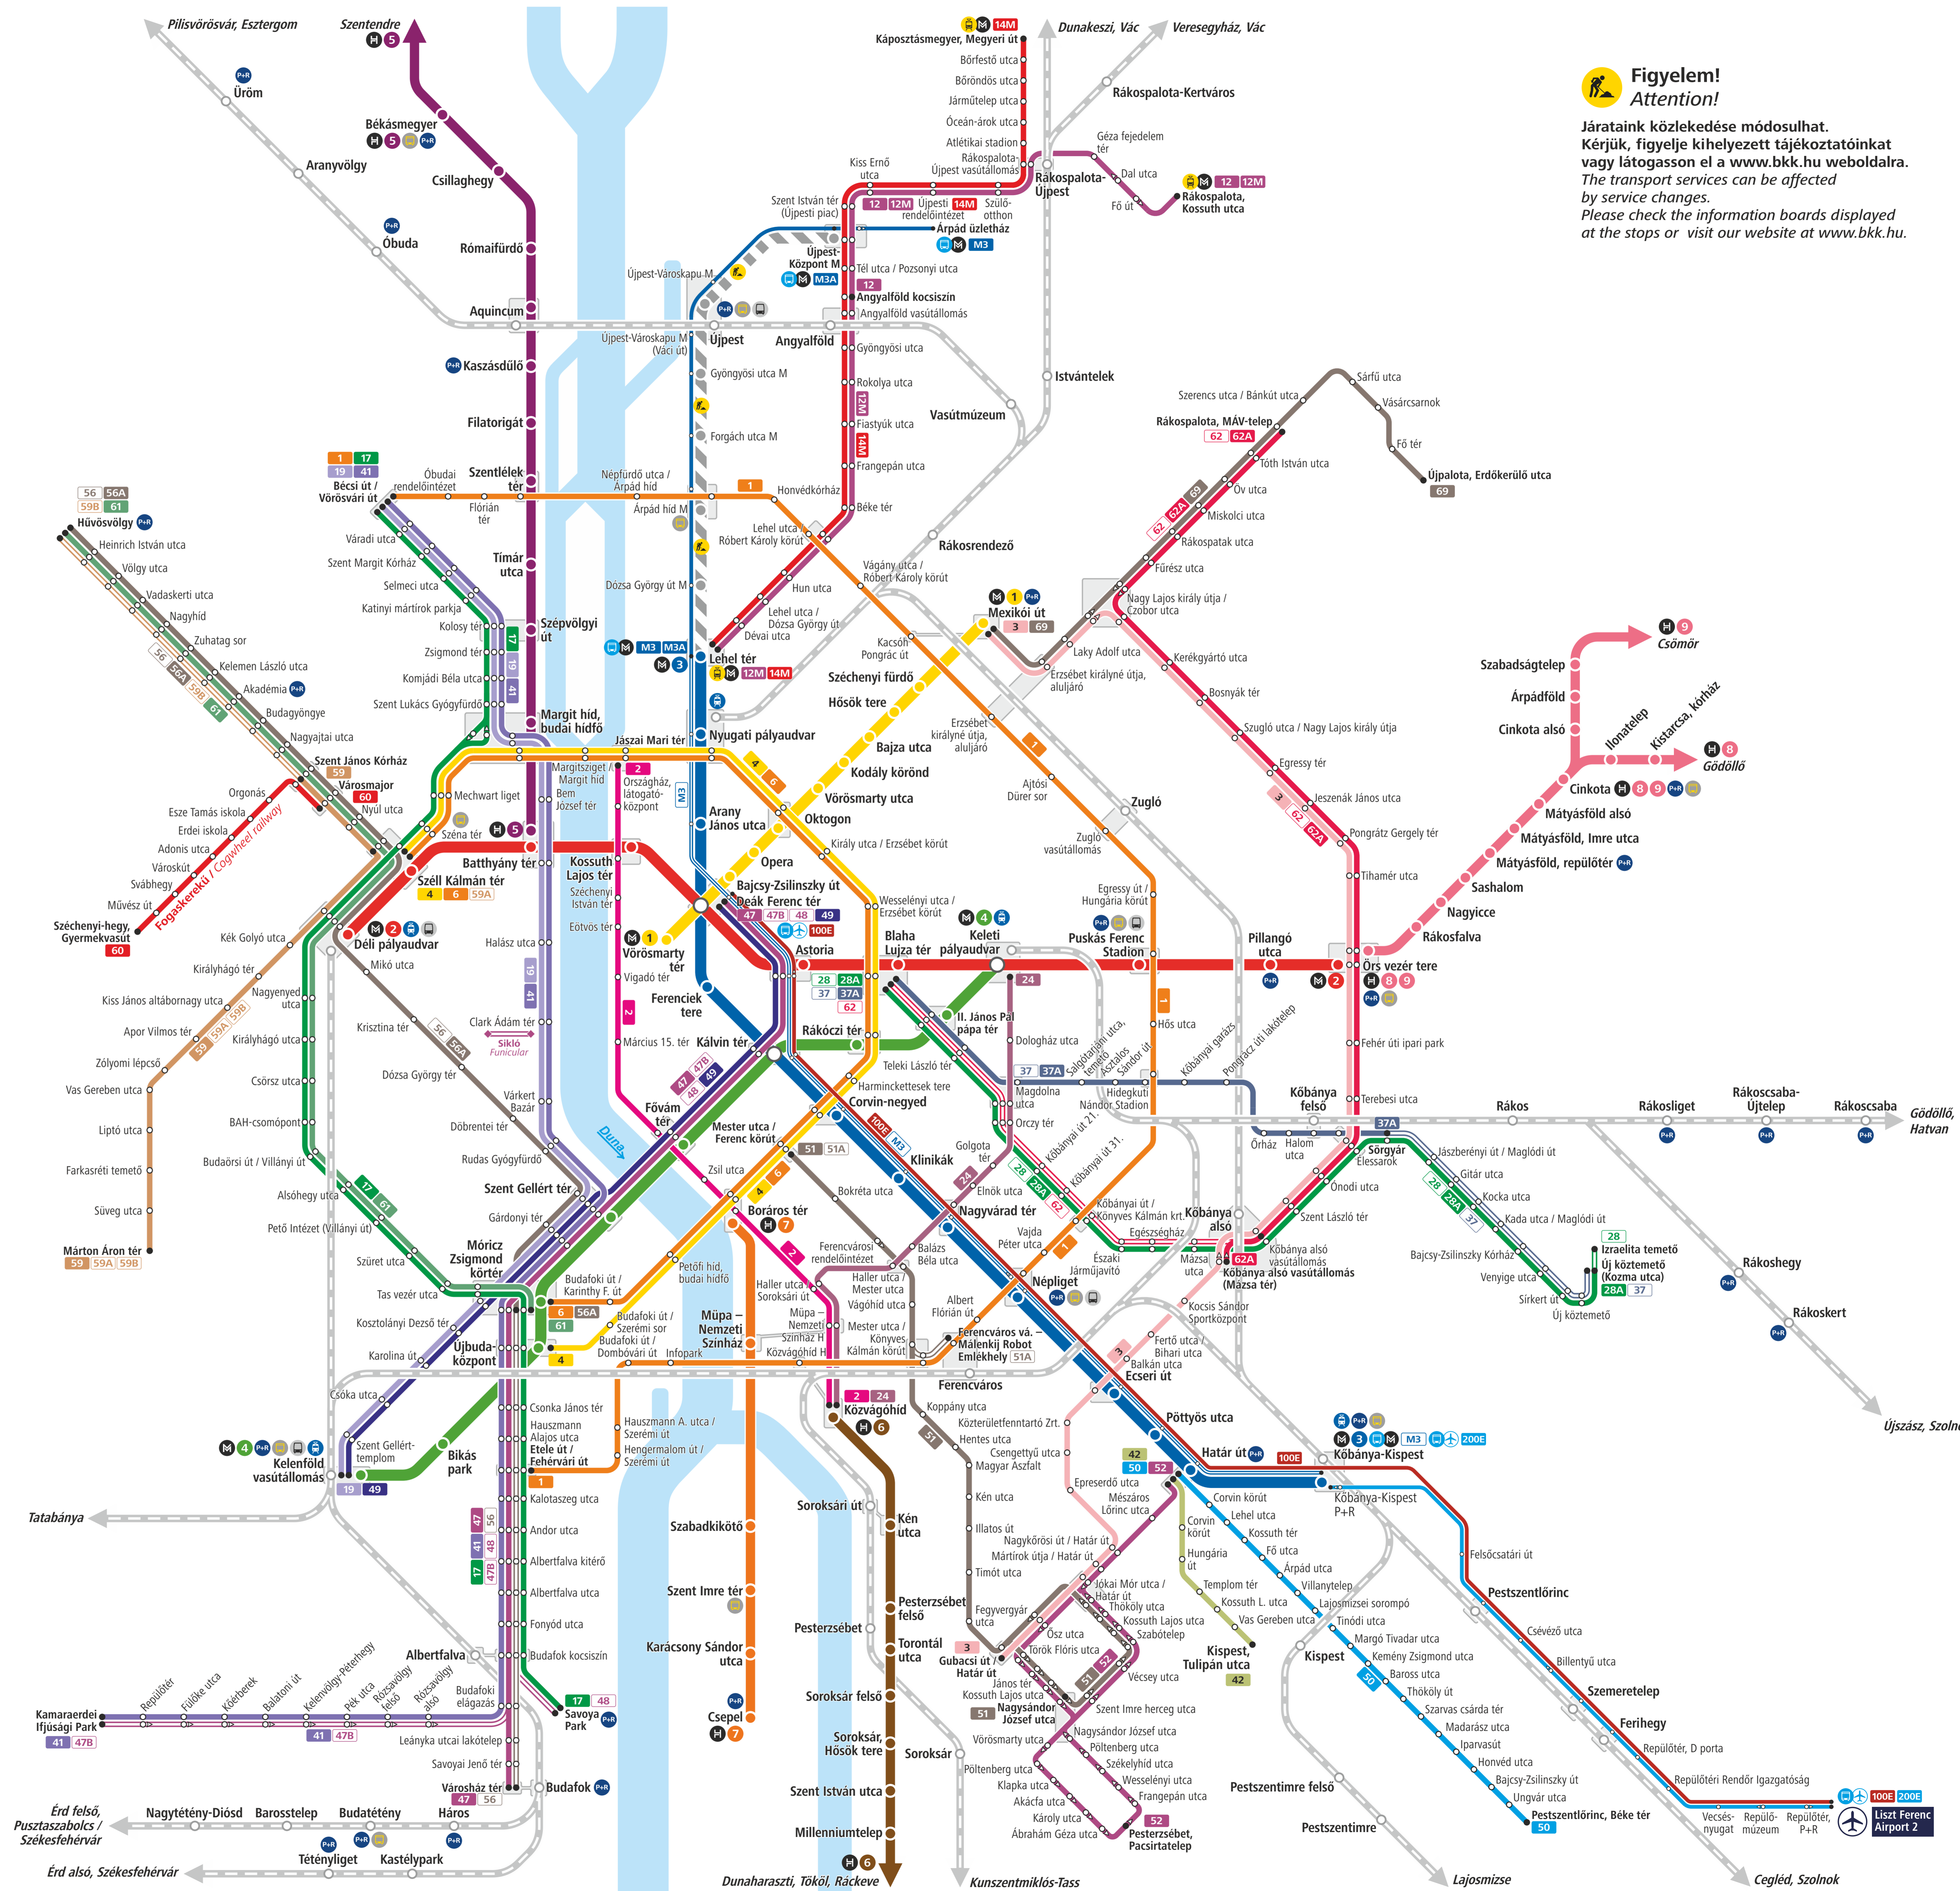

Metróvonalak / Metro lines

- **1** Vörösmarty tér ↔ Mexikói út
- **2** Déli pályaudvar ↔ Órs vezér tere
- **3** Lehel tér ↔ Kőbánya-Kispest
- **4** Kelenföld vasútállomás ↔ Keleti pályaudvar

Hévvonalak / Suburban railway lines

- **5** Batthyány tér ↔ Békásmegyér ↔ Szentendre
- **6** Közvágóhíd ↔ Tököl ↔ Ráckeve
- **7** Boráros tér ↔ Csepel
- **8** Órs vezér tere ↔ Cinkota ↔ Gödöllő
- **9** Órs vezér tere ↔ Cinkota ↔ Csömör

Metróváltó villamosvonalak / Metro replacement tram lines

- **12M** Lehel tér M ↔ Rákospalota, Kossuth utca
- **14M** Lehel tér M ↔ Káposztásmegyér, Megyeri út

Metróváltó autóbuszvonalak / Metro replacement bus lines

- **M3** Lehel tér M ↔ Árpád üzeletház
- **M3A** Lehel tér M ↔ Újpest-Központ M
- **M3** Árpád üzeletház ↔ Kőbánya-Kispest M

Hétköznapon kb. 20:30-ig
Until 20:30 on weekdays

Hétköznap 20:30 után és hétvégén egész nap
After 20:30 on weekdays and all day at weekends

Villamosvonalak / Tram lines

- **1** Bécsi út / Vörösvári út ↔ Etele út / Fehérvári út
- **2** Jászai Mari tér ↔ Közvágóhíd H
- **3** Mexikói út M ↔ Gubacsi út / Határ út
- **4** Széll Kálmán tér M ↔ Újbuda-központ M
- **6** Széll Kálmán tér M ↔ Móricz Zsigmond körtér M
- **12** Angyalföld kocsiszín ↔ Rákospalota, Kossuth utca
- **17** Bécsi út / Vörösvári út ↔ Savoya Park
- **19** Bécsi út / Vörösvári út ↔ Kelenföld vasútállomás M
- **24** Keleti pályaudvar M ↔ Közvágóhíd H
- **28** Blaha Lujza tér M ↔ Izraelita temető
- **28A** Blaha Lujza tér M ↔ Új köztemető (Kozma utca)
- **37** Blaha Lujza tér M ↔ Új köztemető (Kozma utca)
- **37A** Blaha Lujza tér M ↔ Sörgyár
- **41** Bécsi út / Vörösvári út ↔ Kamaraerdei Ifjúsági Park
- **42** Határ út M ↔ Kispeszt, Tulipán utca
- **47** Deák Ferenc tér M ↔ Városház tér
- **47B** Kamaraerdei Ifjúsági Park ↔ Deák Ferenc tér M
- **48** Deák Ferenc tér M ↔ Savoya Park
- **49** Deák Ferenc tér M ↔ Kelenföld vasútállomás M
- **50** Határ út M ↔ Pestszentlőrinc, Béke tér
- **51** Mester utca / Ferenc körút ↔ Nagysándor József utca
- **51A** Mester utca / Ferenc körút ↔ Ferencváros vasútállomás – Málnekij Robot Emlékhely
- **52** Határ út M ↔ Pesterzsébet, Pacsirtatelep
- **56** Hűvösvölgy ↔ Városház tér
- **56A** Hűvösvölgy ↔ Móricz Zsigmond körtér M
- **59** Szent János Kórház ↔ Márton Áron tér
- **59A** Széll Kálmán tér M ↔ Márton Áron tér
- **59B** Hűvösvölgy ↔ Márton Áron tér
- **60** Városmajor ↔ Széchenyi-hegy, Gyermekvasút
- **61** Hűvösvölgy ↔ Móricz Zsigmond körtér M
- **62** Blaha Lujza tér M ↔ Rákospalota, MÁV-telep
- **62A** Kőbánya alsó vasútállomás (Máza tér) ↔ Rákospalota, MÁV-telep
- **69** Mexikói út M ↔ Újpalota, Erdőkerülő utca

Repülőtéri autóbuszvonalak / Bus-links to airport

- **100E** Deák Ferenc tér M ↔ Liszt Ferenc Airport 2 egyedi díjszabás / special fare
- **200E** Kőbánya-Kispest M ↔ Liszt Ferenc Airport 2

Figyelem!
Attention!

Járatink közlekedése módosulhat.
Kérjük, figyelje kihelyezett tájékoztatóinkat vagy látogasson el a www.bkk.hu weboldalra.
The transport services can be affected by service changes.
Please check the information boards displayed at the stops or visit our website at www.bkk.hu.