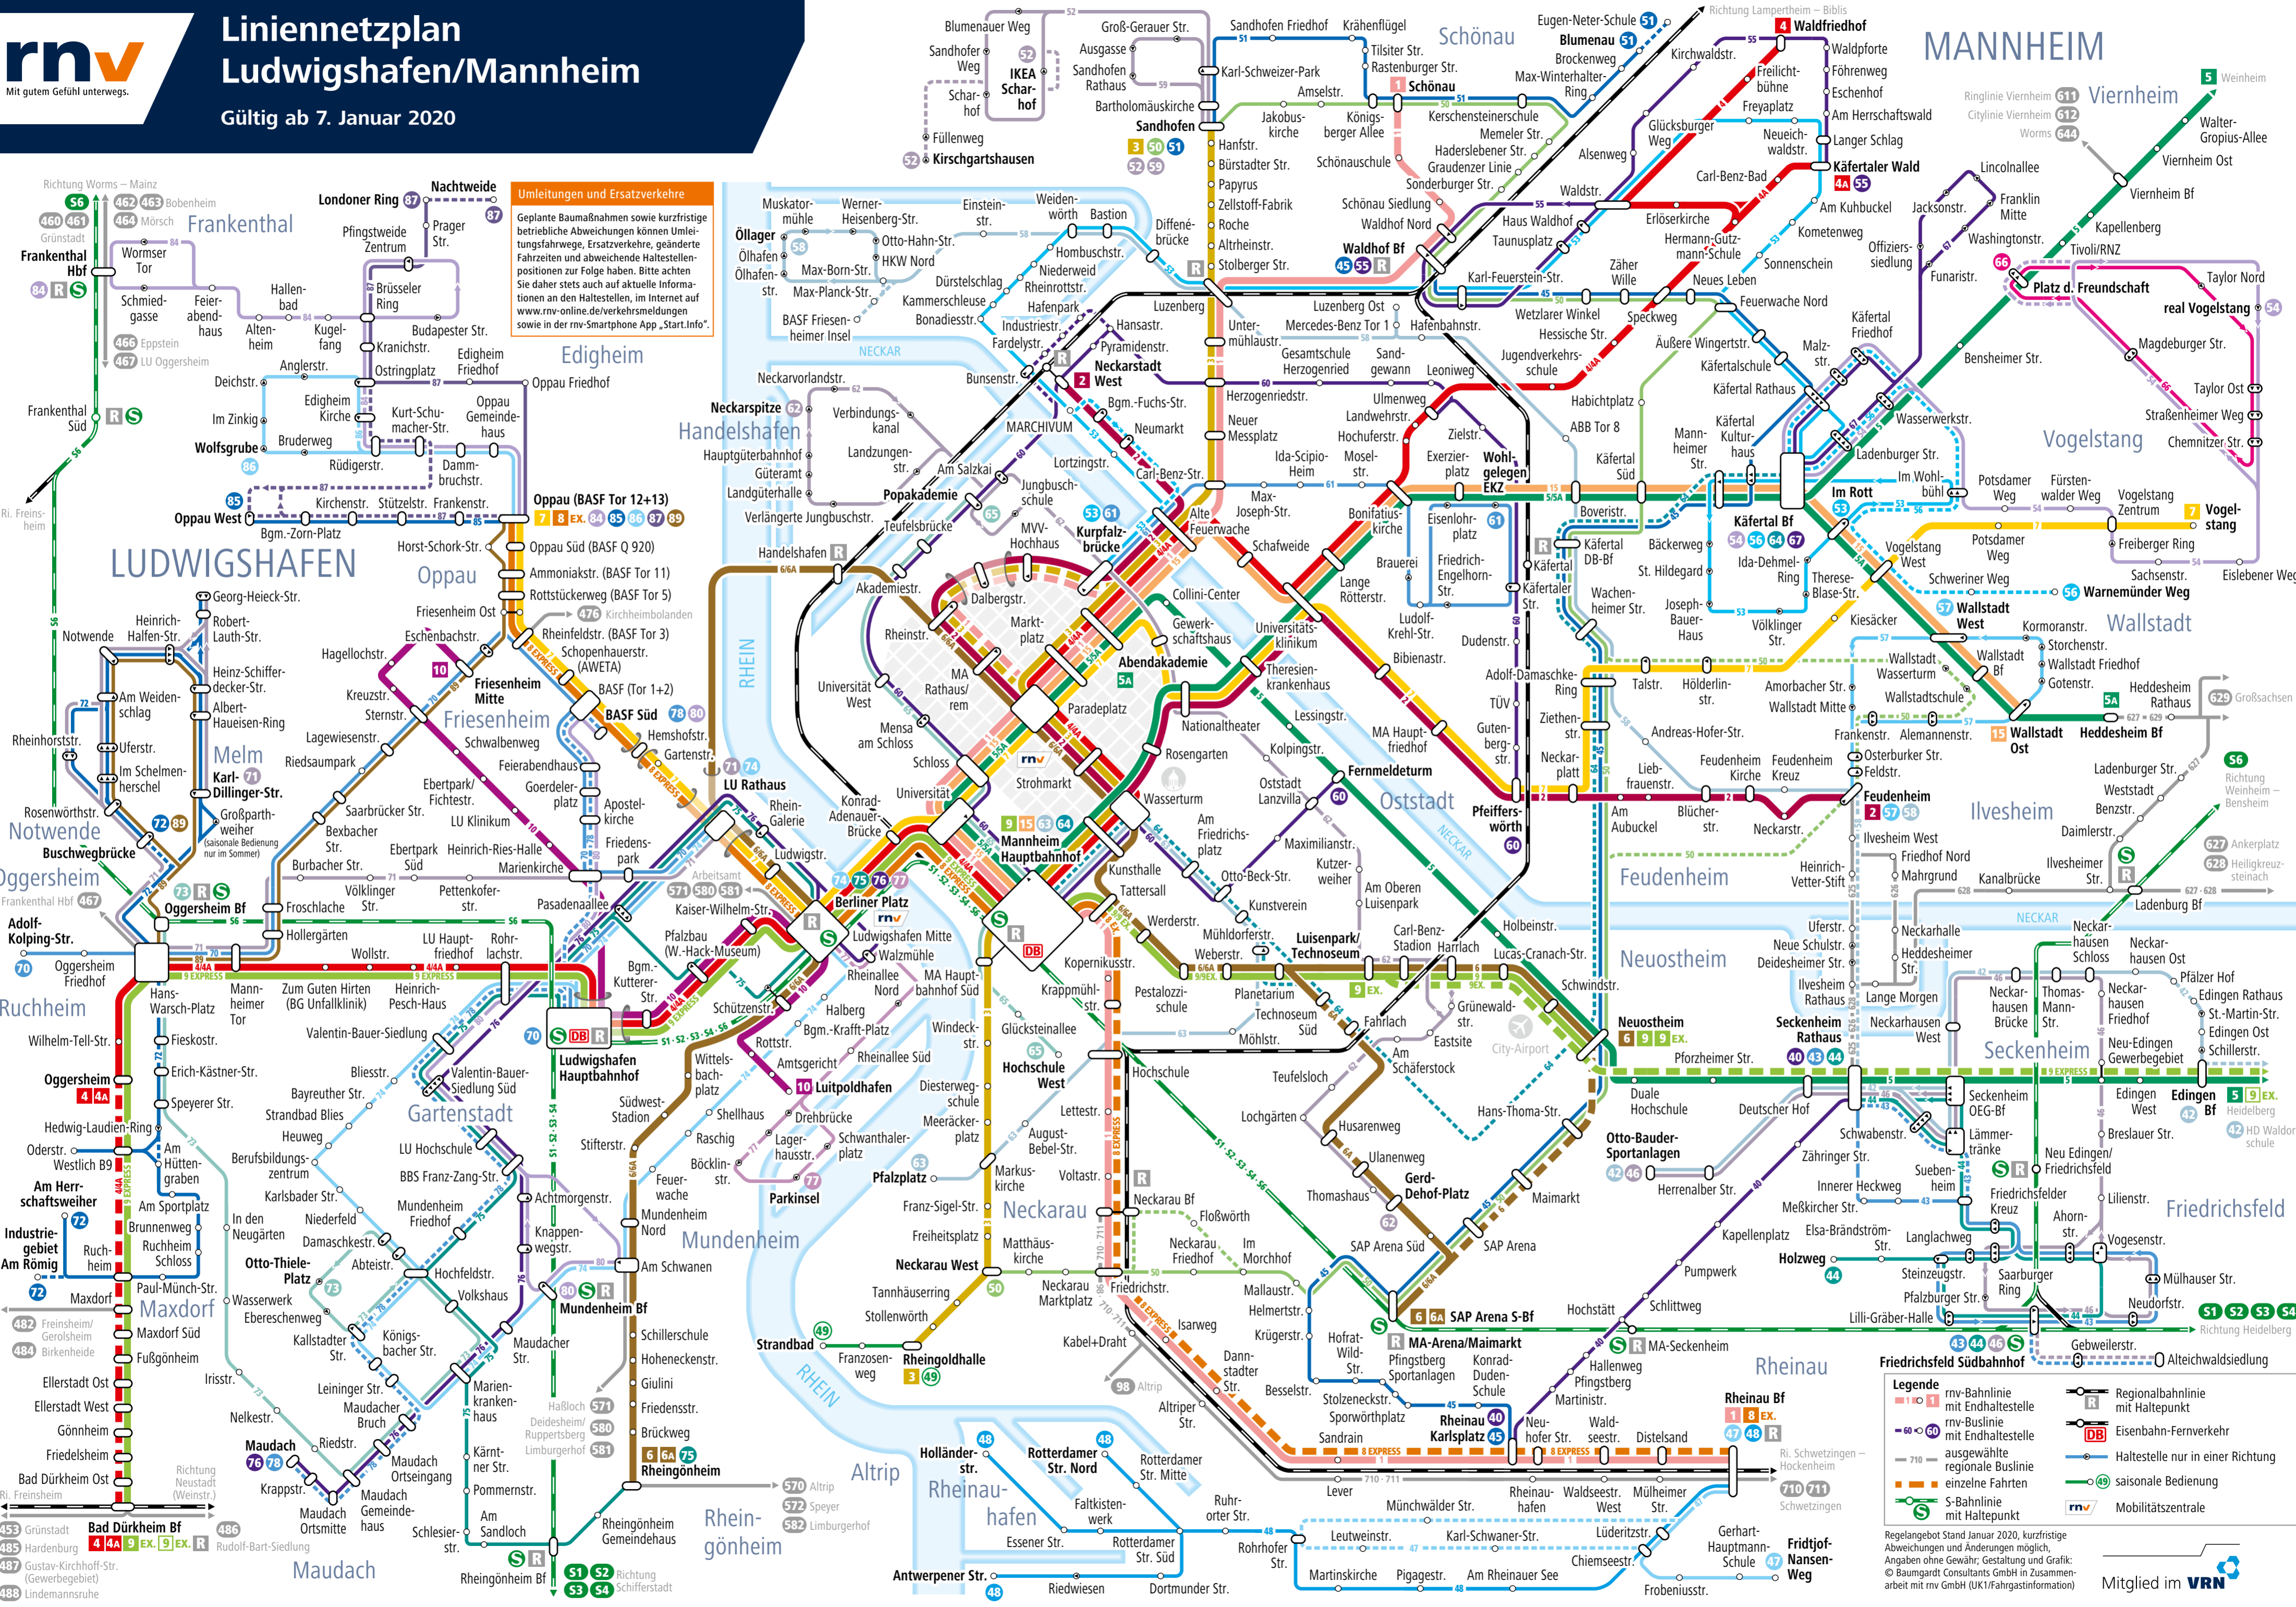

# Linienetzplan Ludwigshafen/Mannheim

Gültig ab 7. Januar 2020

**Umleitungen und Ersatzverkehre**

Geplante Baumaßnahmen sowie kurzfristige betriebliche Abweichungen können Umleitungsfahrpläne, Ersatzverkehre, geänderte Fahrzeiten und abweichende Haltestellenpositionen zur Folge haben. Bitte achten Sie daher stets auch auf aktuelle Informationen an den Haltestellen, im Internet auf [www.rnv-online.de/verkehrs-meldungen](http://www.rnv-online.de/verkehrs-meldungen) sowie in der rnv-Mobilitäts App „StartInfo“.

**Legende**

	rnv-Bahnlinie mit Endhaltestelle		Regionalbahnlinie mit Haltepunkt
	rnv-Buslinie mit Endhaltestelle		Eisenbahn-Fernverkehr
	ausgewählte regionale Buslinie		Haltestelle nur in einer Richtung
	einzelne Fahrten		saisonale Bedienung
	S-Bahnlinie mit Haltepunkt		Mobilitätszentrale